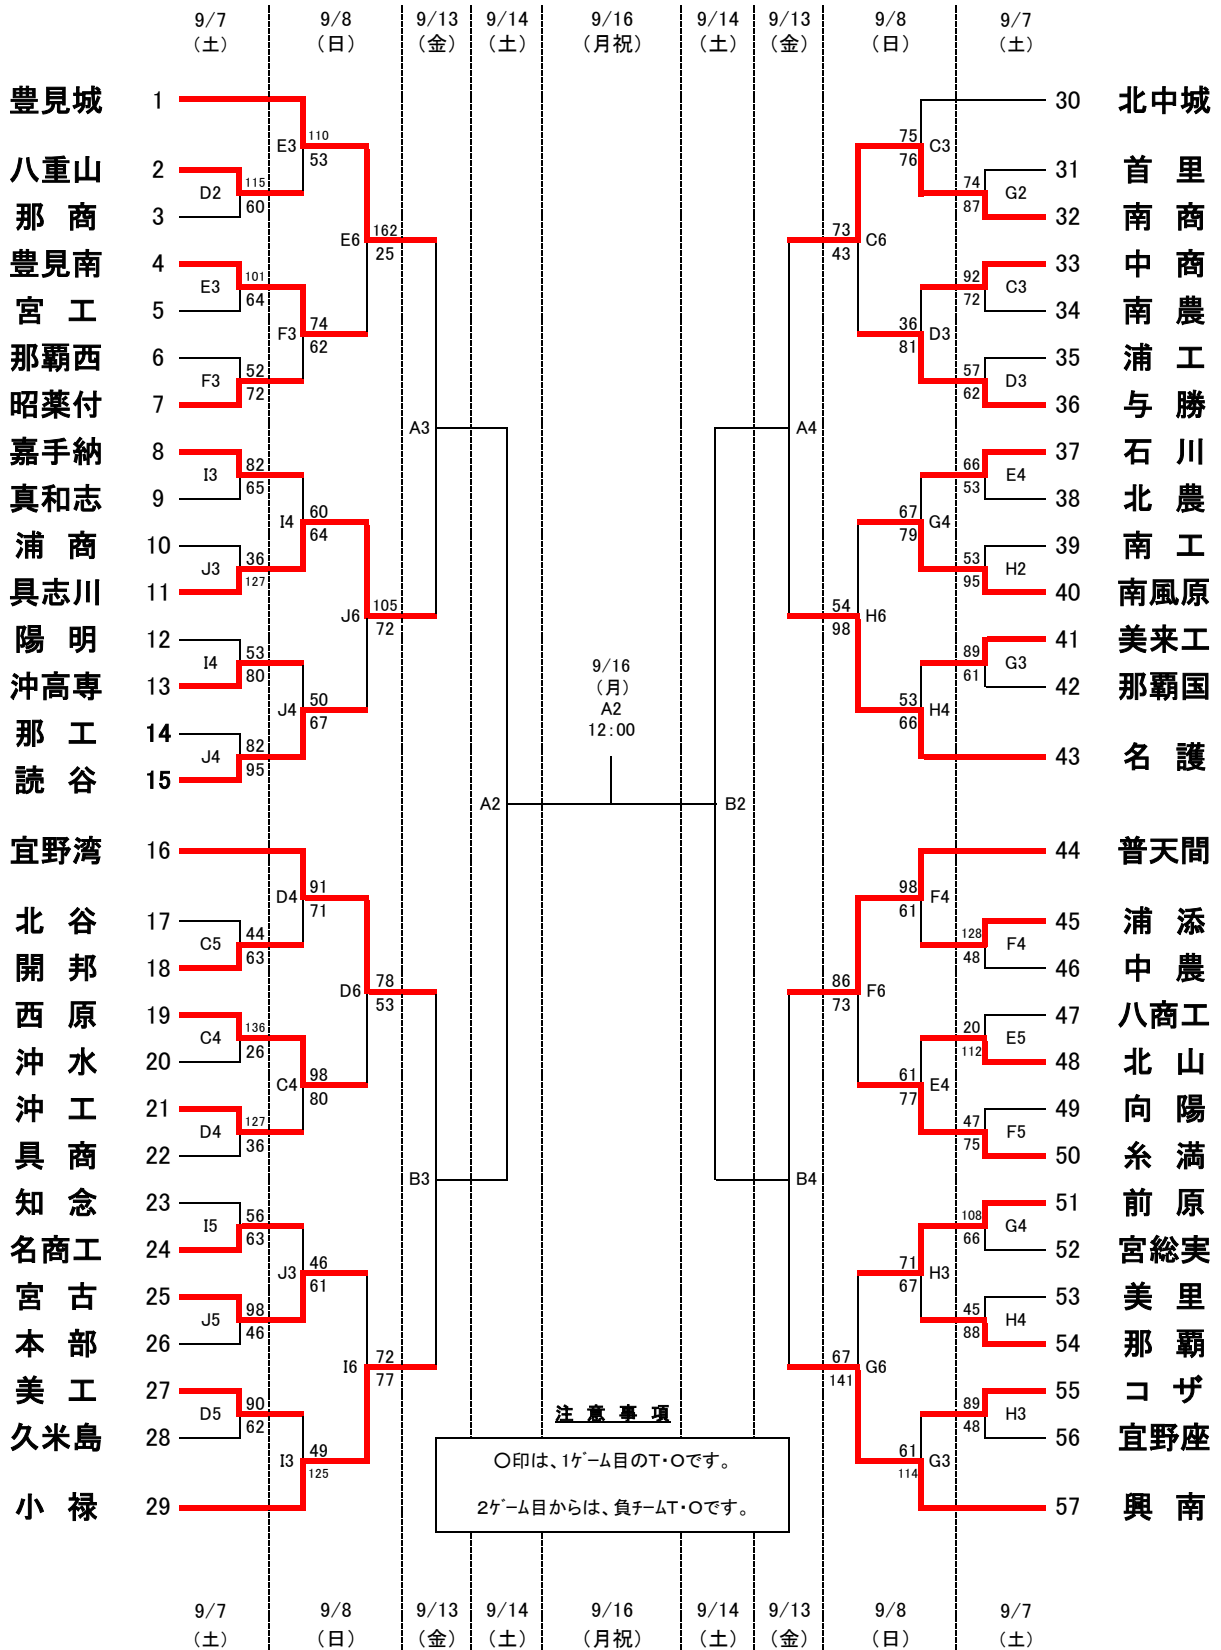

令和元年度 第62回全沖縄バスケットボール選手権大会

1試合目	9:00	9:30	10:00
2試合目	10:30	11:10	12:00
3試合目	12:00	12:50	
4試合目	13:30	14:30	
5試合目	15:00		
6試合目	16:30		

男子の部

会場	A・B	… 宜野座総合体育館
	C・D	… 与勝高校
	E・F	… 北部農林高校
	G・H	… 名護高校
	I・J	… 名護商工高校