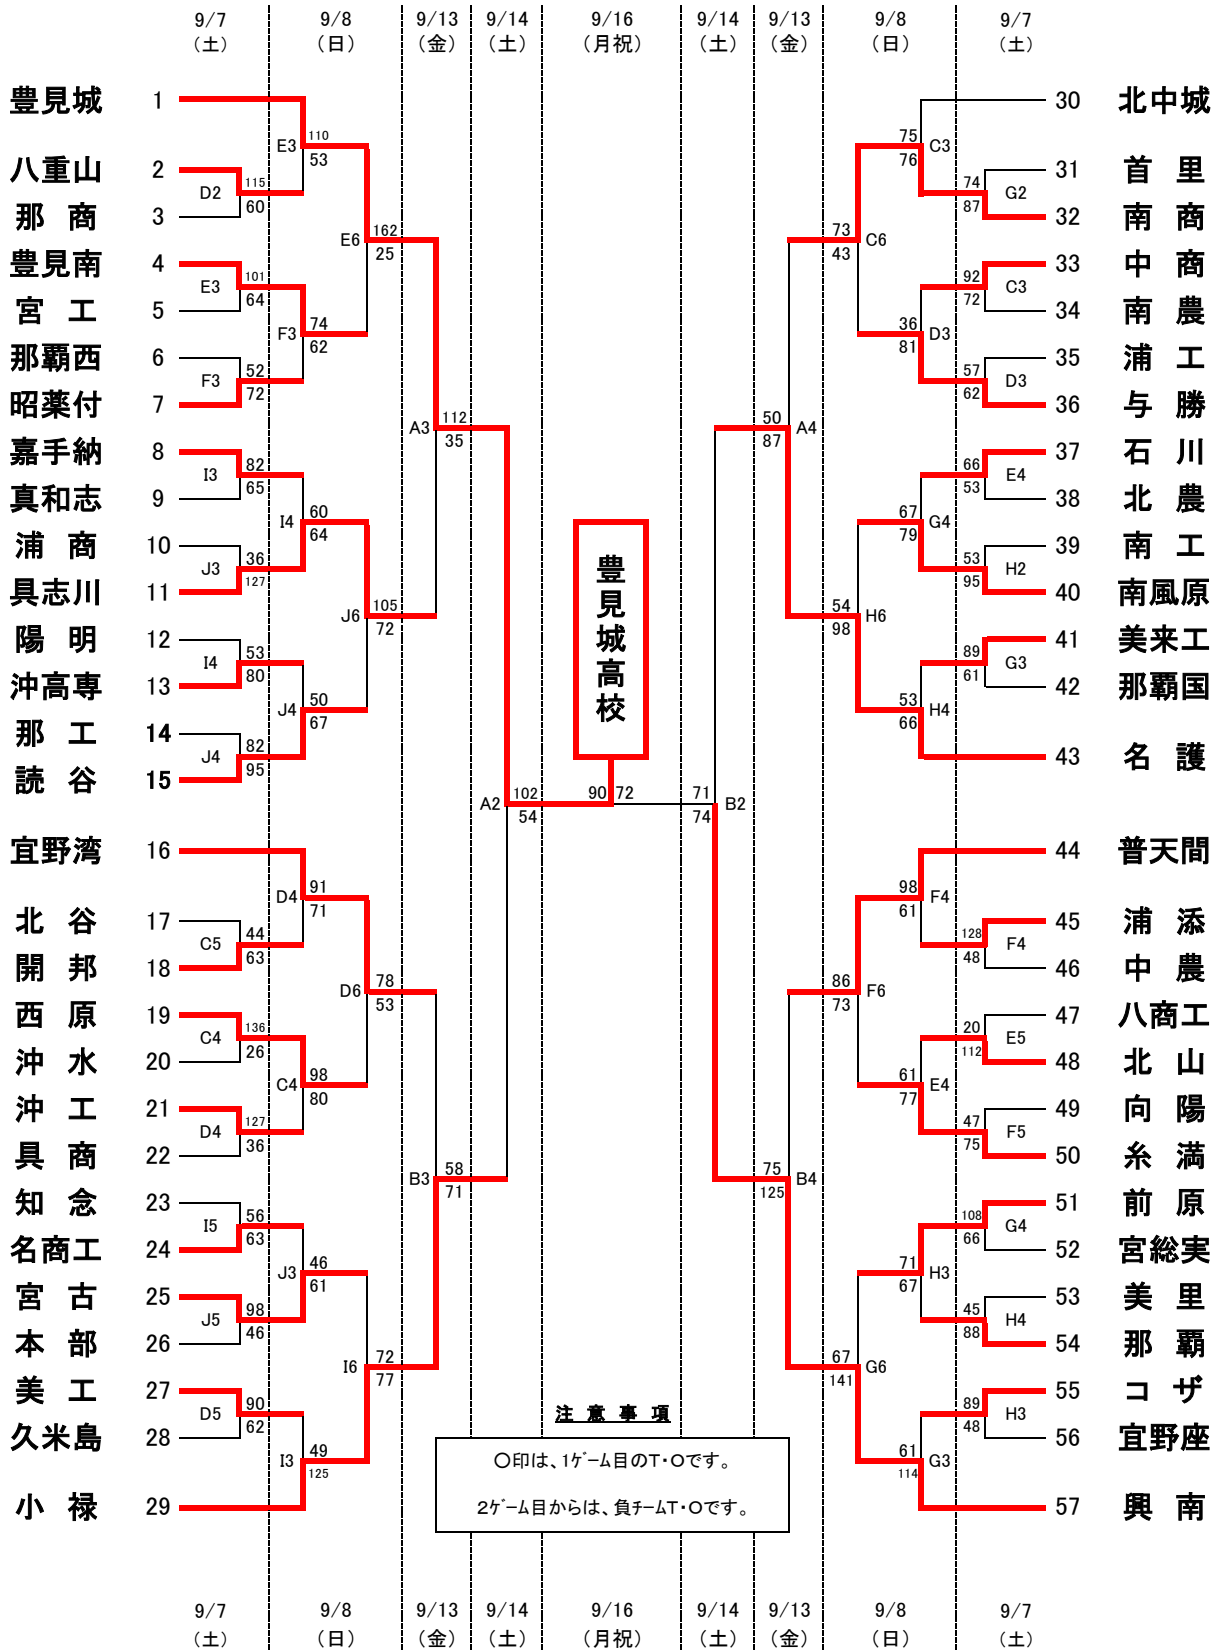

令和元年度 第62回全沖縄バスケットボール選手権大会

1試合目	9:00	9:30	10:00
2試合目	10:30	11:10	12:00
3試合目	12:00	12:50	
4試合目	13:30	14:30	
5試合目	15:00		
6試合目	16:30		

男子の部

会場	A・B	… 宜野座総合体育館
	C・D	… 与勝高校
	E・F	… 北部農林高校
	G・H	… 名護高校
	I・J	… 名護商工高校