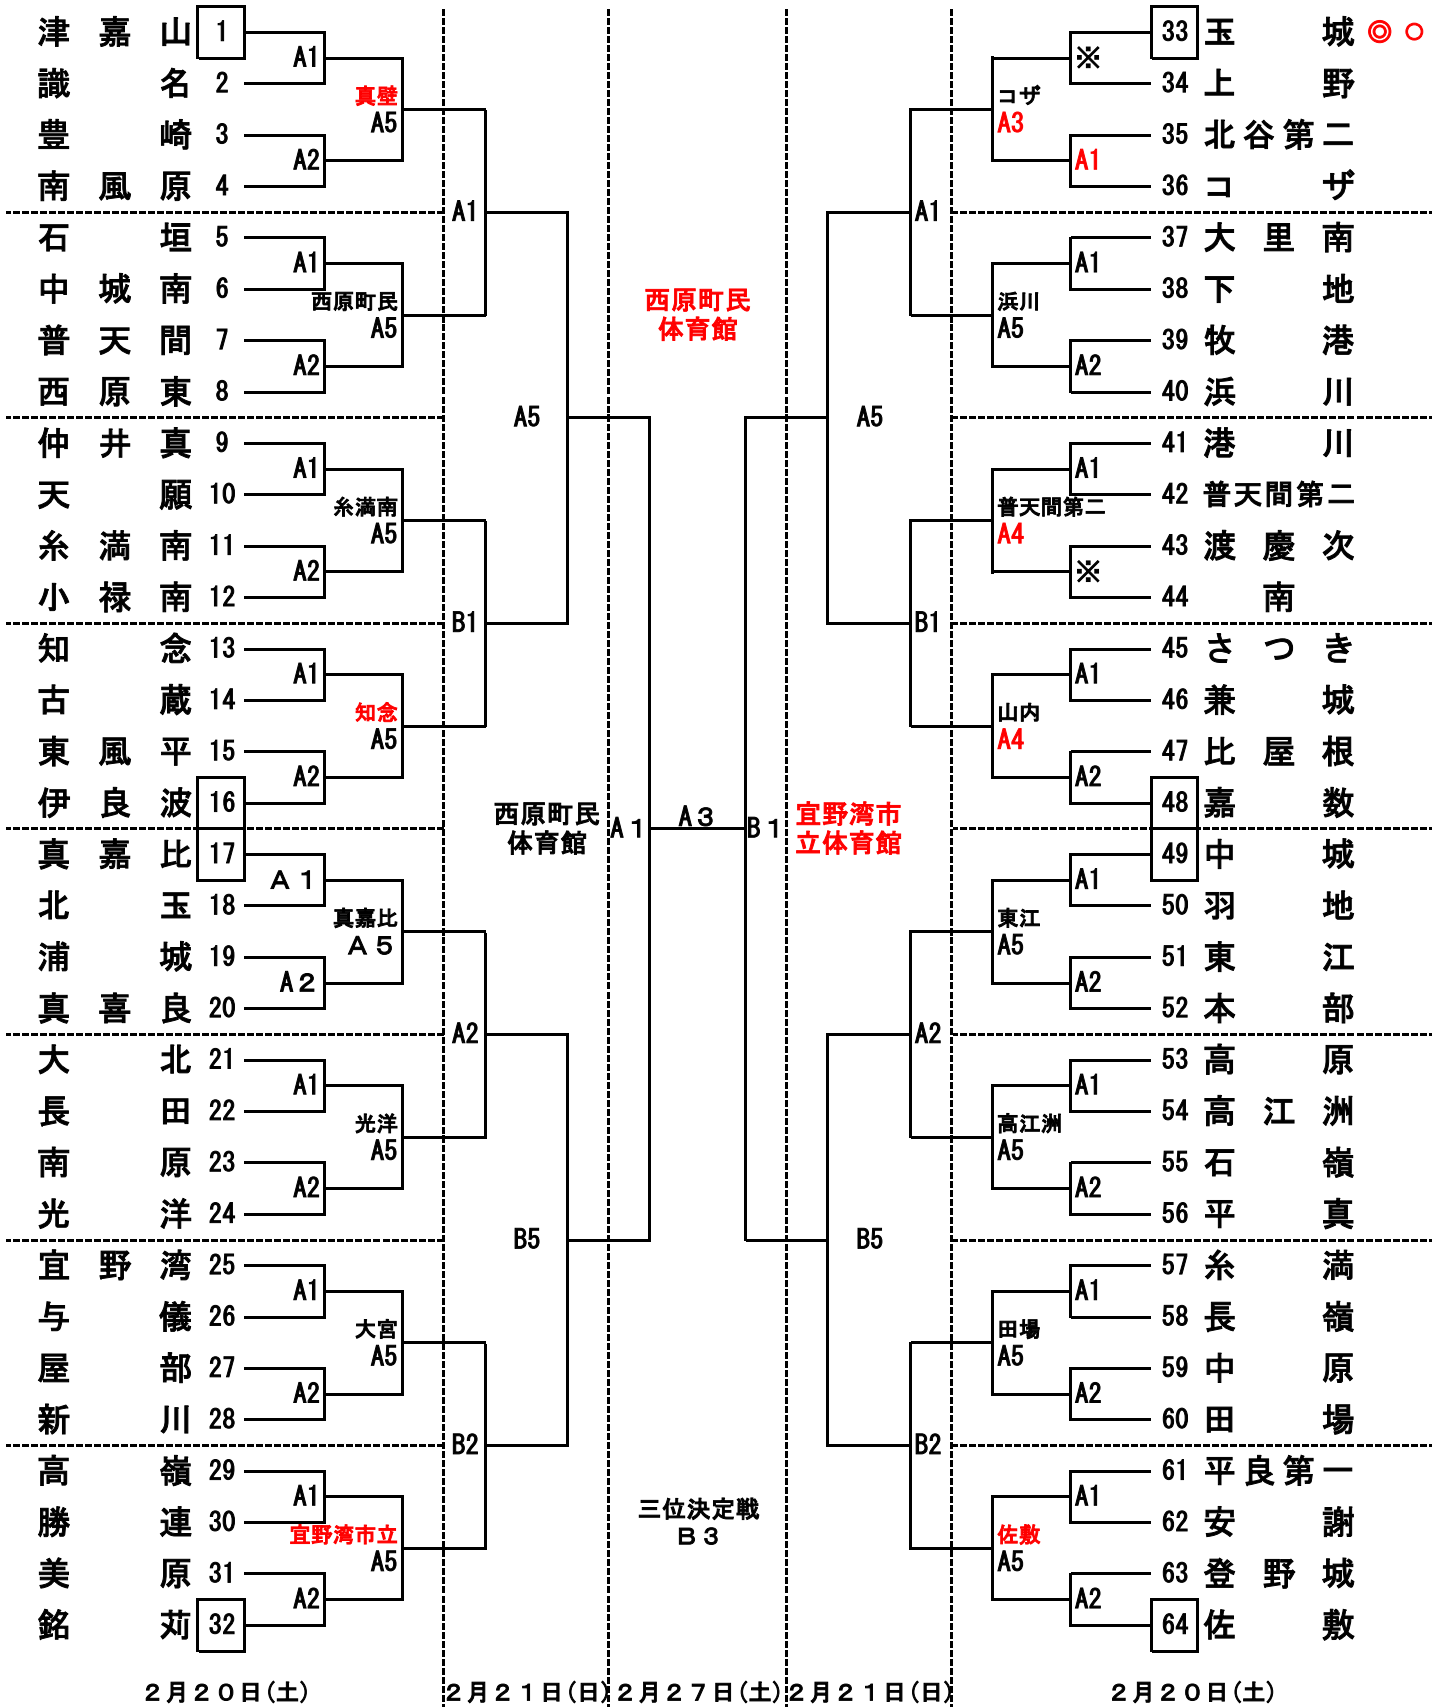

第35回 沖縄県ミニバスケットボール冬季選抜大会
 第13回 沖縄タイムスワラビーカップ

男子組み合わせ

◎は、一日目の審判とT・O、○は、審判
 ★は、二日目の第一試合のT・O

第35回 沖縄県ミニバスケットボール冬季選抜大会

第13回 沖縄タイムスワラビーカップ

女子組み合わせ

◎は、一日目の審判とT・0、○は、審判
★は、二日目の第一試合のT・0