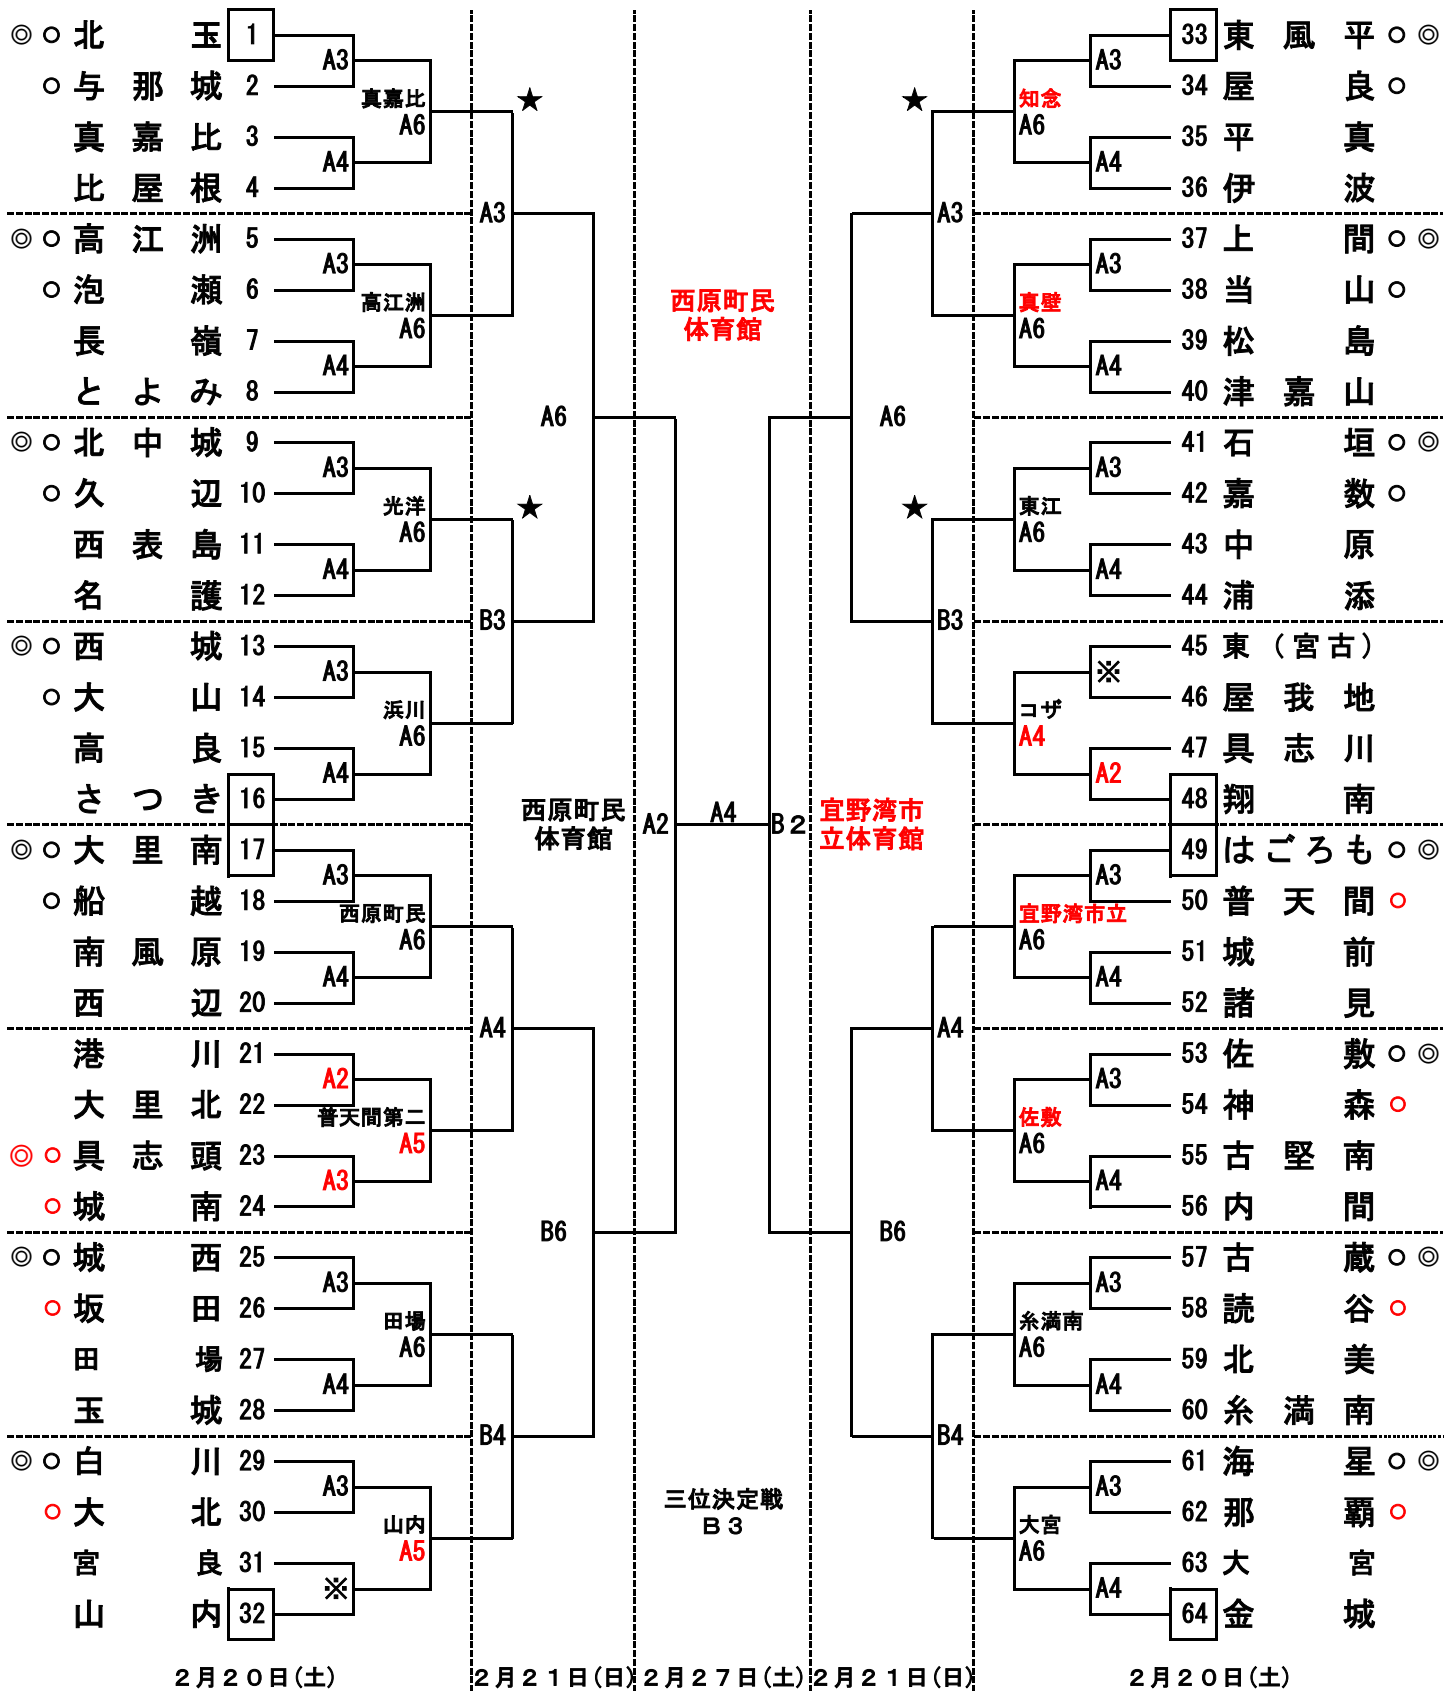

第35回 沖縄県ミニバスケットボール冬季選抜大会
 第13回 沖縄タイムスワラビーカップ

男子組み合わせ

◎は、一日目の審判とT・O、○は、審判
 ★は、二日目の第一試合のT・O

第35回 沖縄県ミニバスケットボール冬季選抜大会

第13回 沖縄タイムスワラビーカップ

女子組み合わせ

◎は、一日目の審判とT・0、○は、審判
★は、二日目の第一試合のT・0