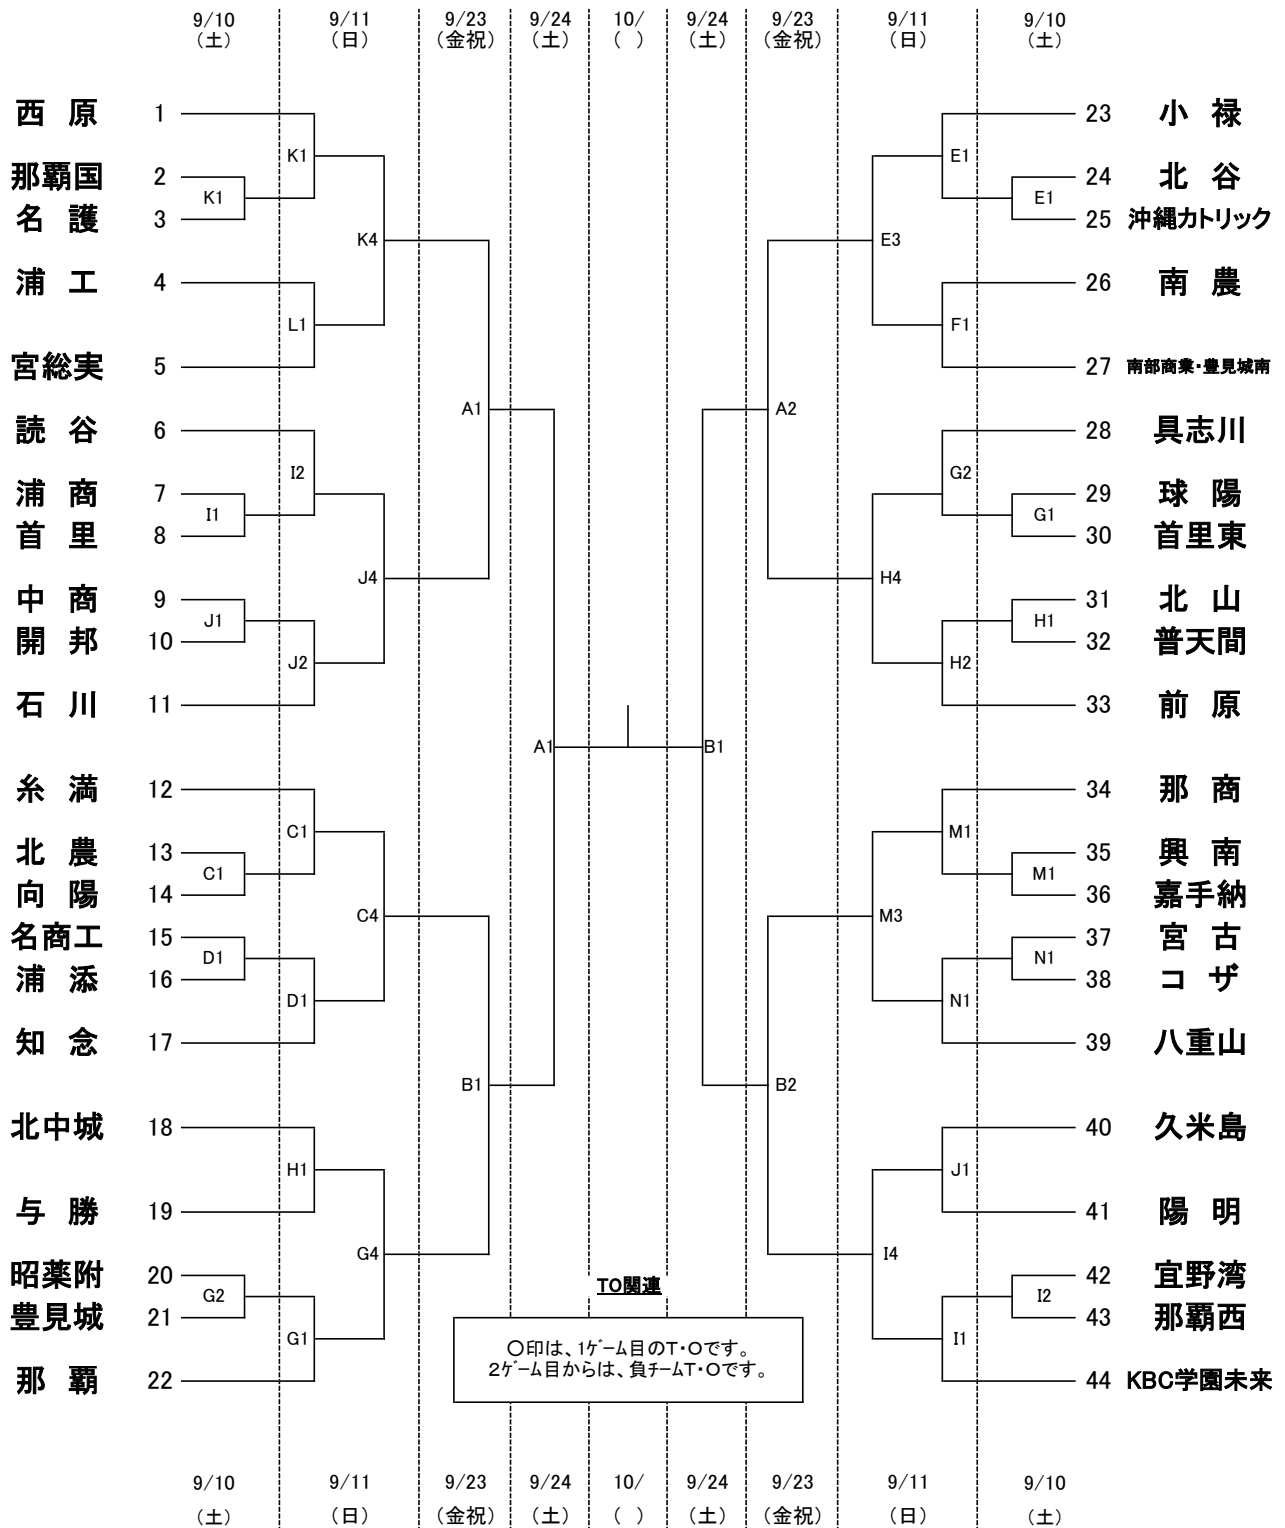

第65回全沖縄高校バスケットボール選手権大会

1試合目	9:00	9:00	
2試合目	10:30	11:00	
3試合目	12:00		
4試合目	13:30		
5試合目	15:00		
6試合目	16:30		

女子の部

会場	A・B	… 県 総合 体育 館
	C・D	… 糸 満 高 校
	E・F	… 南 部 工 業 高 校
	G・H	… 豊 見 城 高 校
	I・J	… 沖 縄 工 業 高 校
	K・L	… 西 原 高 校
	M・N	… コ ザ 高 校

【代表者会議で確認した申し合わせ事項を熟読してください】

特に厳守していただく事項

- 高校会場への車両等の乗り入れ禁止。(引率、監督、役員、審判員の車両は可)
- 高校会場入り時間の厳守。7:30会場校集合、8:00体育館入館※アップ開始時間ではない。
- トレーナーのビブス、ベンチエリアの汗、水滴等を拭く雑巾→チームで準備。
- 応援団に関しては、条件付きで可。申し合わせ事項を確認。