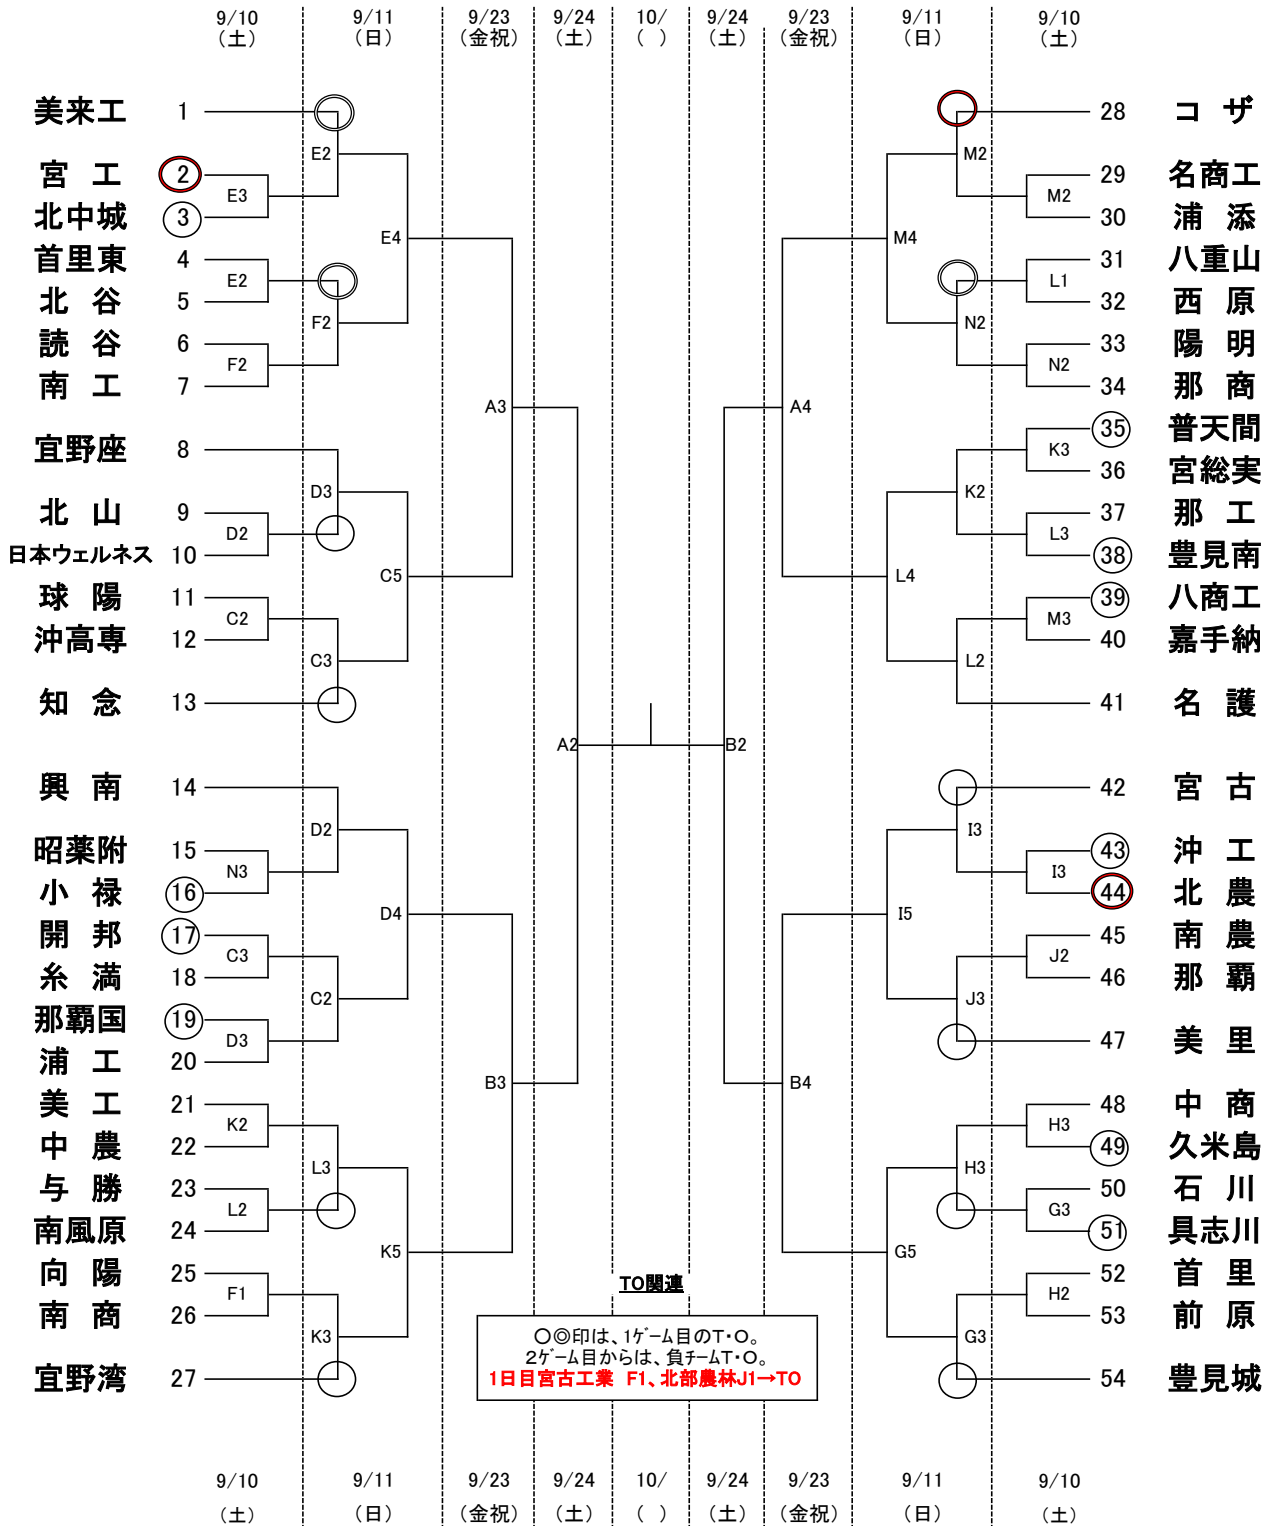

# 第65回全沖縄高校バスケットボール選手権大会

1・2・3日目	4日目	5日目
1試合目 9:00	9:00	
2試合目 10:30	11:00	
3試合目 12:00		
4試合目 13:30		
5試合目 15:00		
6試合目 16:30		

## 男子の部

会場	A・B	… 県総合体育館
	C・D	… 糸満高校
	E・F	… 南部工業高校
	G・H	… 豊見城高校
	I・J	… 沖縄工業高校
	K・L	… 西原高校
M・N	… コザ高校	

【代表者会議で確認した申し合わせ事項を熟読してください】  
**特に厳守していただく事項**  
 ● 高校会場への車両等の乗り入れ禁止。(引率、監督、役員、審判員の車両は可)  
 ● 高校会場入り時間の厳守。7:30会場校集合、8:00体育館入館※アップ開始時間ではない。  
 ● トレーナーのビブス、ベンチエリアの汗、水滴等を拭く雑巾→チームで準備。  
 ● 応援団に関しては、条件付きで可。申し合わせ事項を確認。