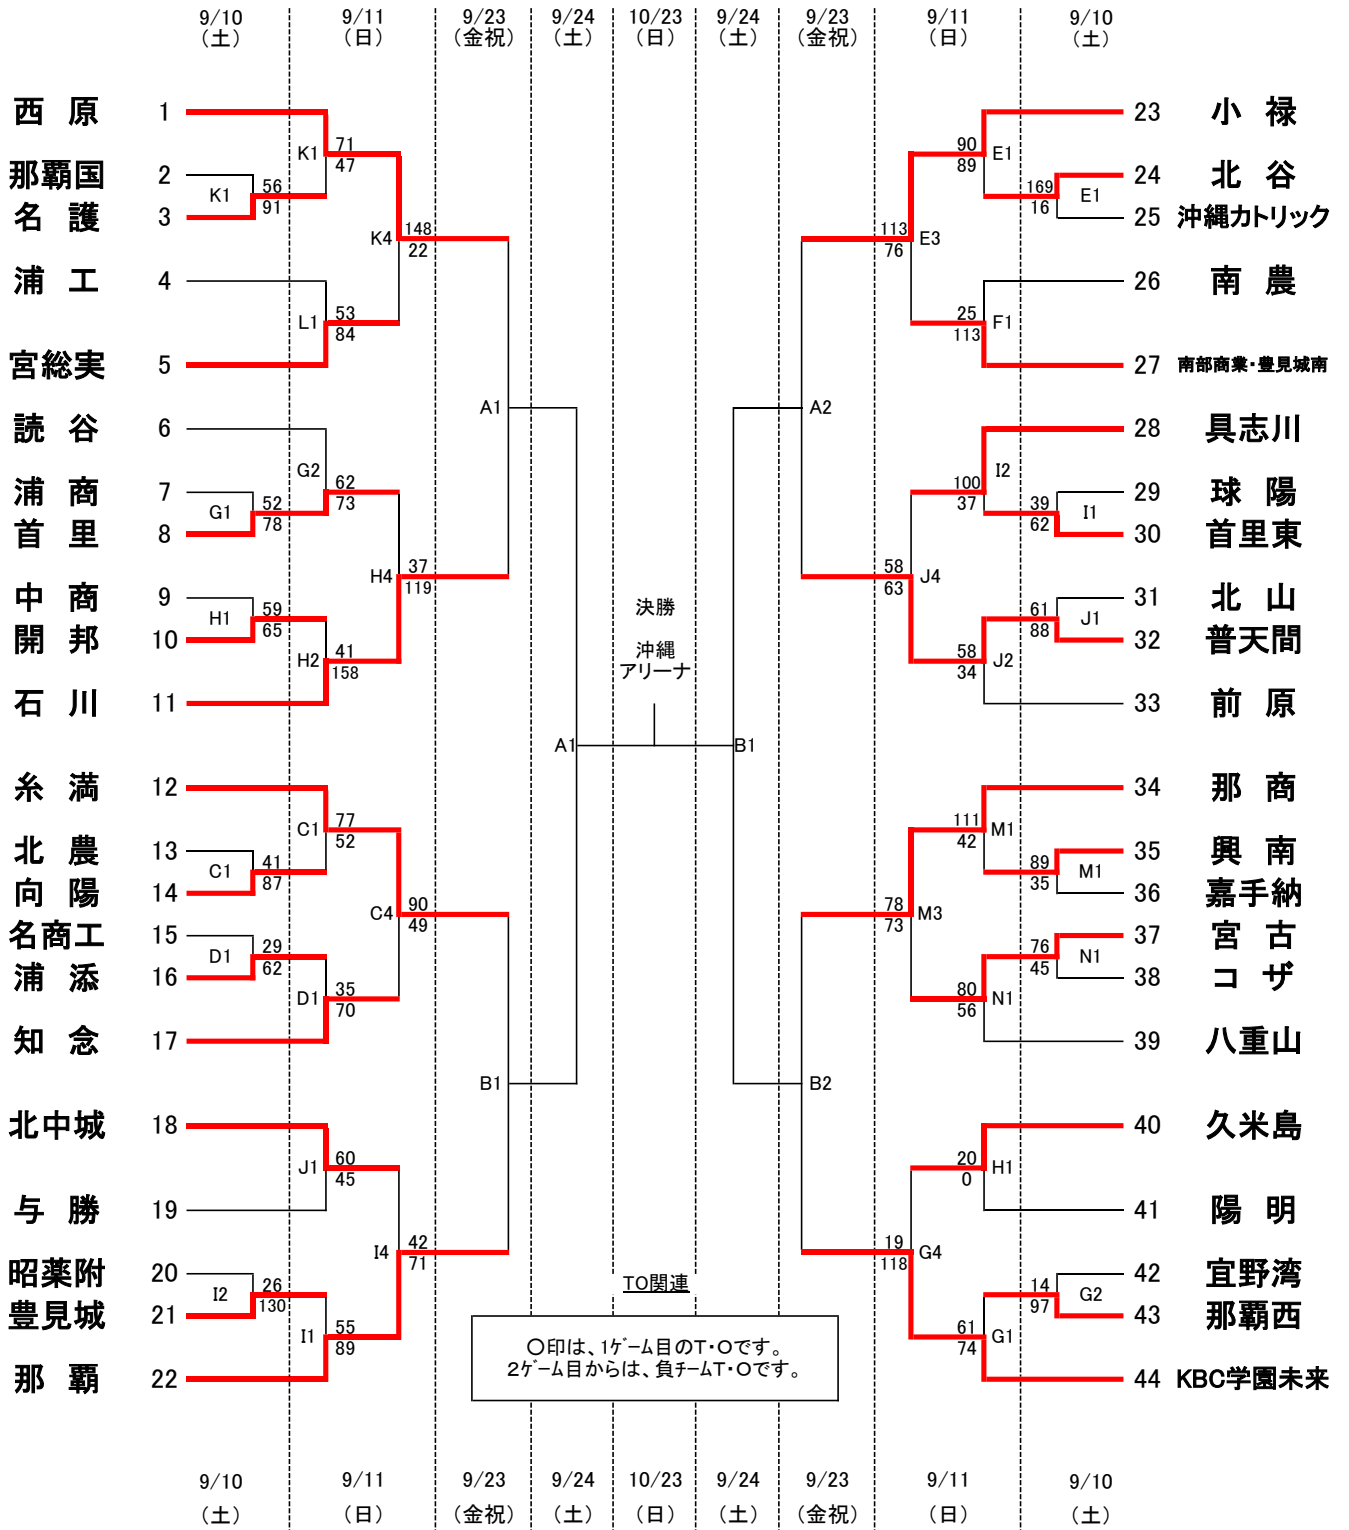

第65回全沖縄高校バスケットボール選手権大会

1試合目	9/10,11,23	9/24	10/23
2試合目	9:00	9:00	決勝
3試合目	10:30	11:00	沖縄
4試合目	12:00		アリーナ
5試合目	13:30		時間
6試合目	15:00		調整中
6試合目	16:30		

女子の部

会場	A・B	…	県	総合	体育館
	C・D	…	糸	満	高校
	E・F	…	南	部	工業
	G・H	…	石	川	高校
	I・J	…	沖	縄	工業
	K・L	…	西	原	高校
	M・N	…	コ	ザ	高校

【代表者会議で確認した申し合わせ事項を熟読してください】
特に厳守していただく事項

- 高校会場への車両等の乗り入れ禁止。(引率、監督、役員、審判員の車両は可)
- 高校会場入り時間の厳守。7:30会場校集合、8:00体育館入館※アップ開始時間ではない。
- トレーナーのビブス、ベンチエリアの汗、水滴等を拭く雑巾→チームで準備。
- 応援団に関しては、条件付きで可。申し合わせ事項を確認。