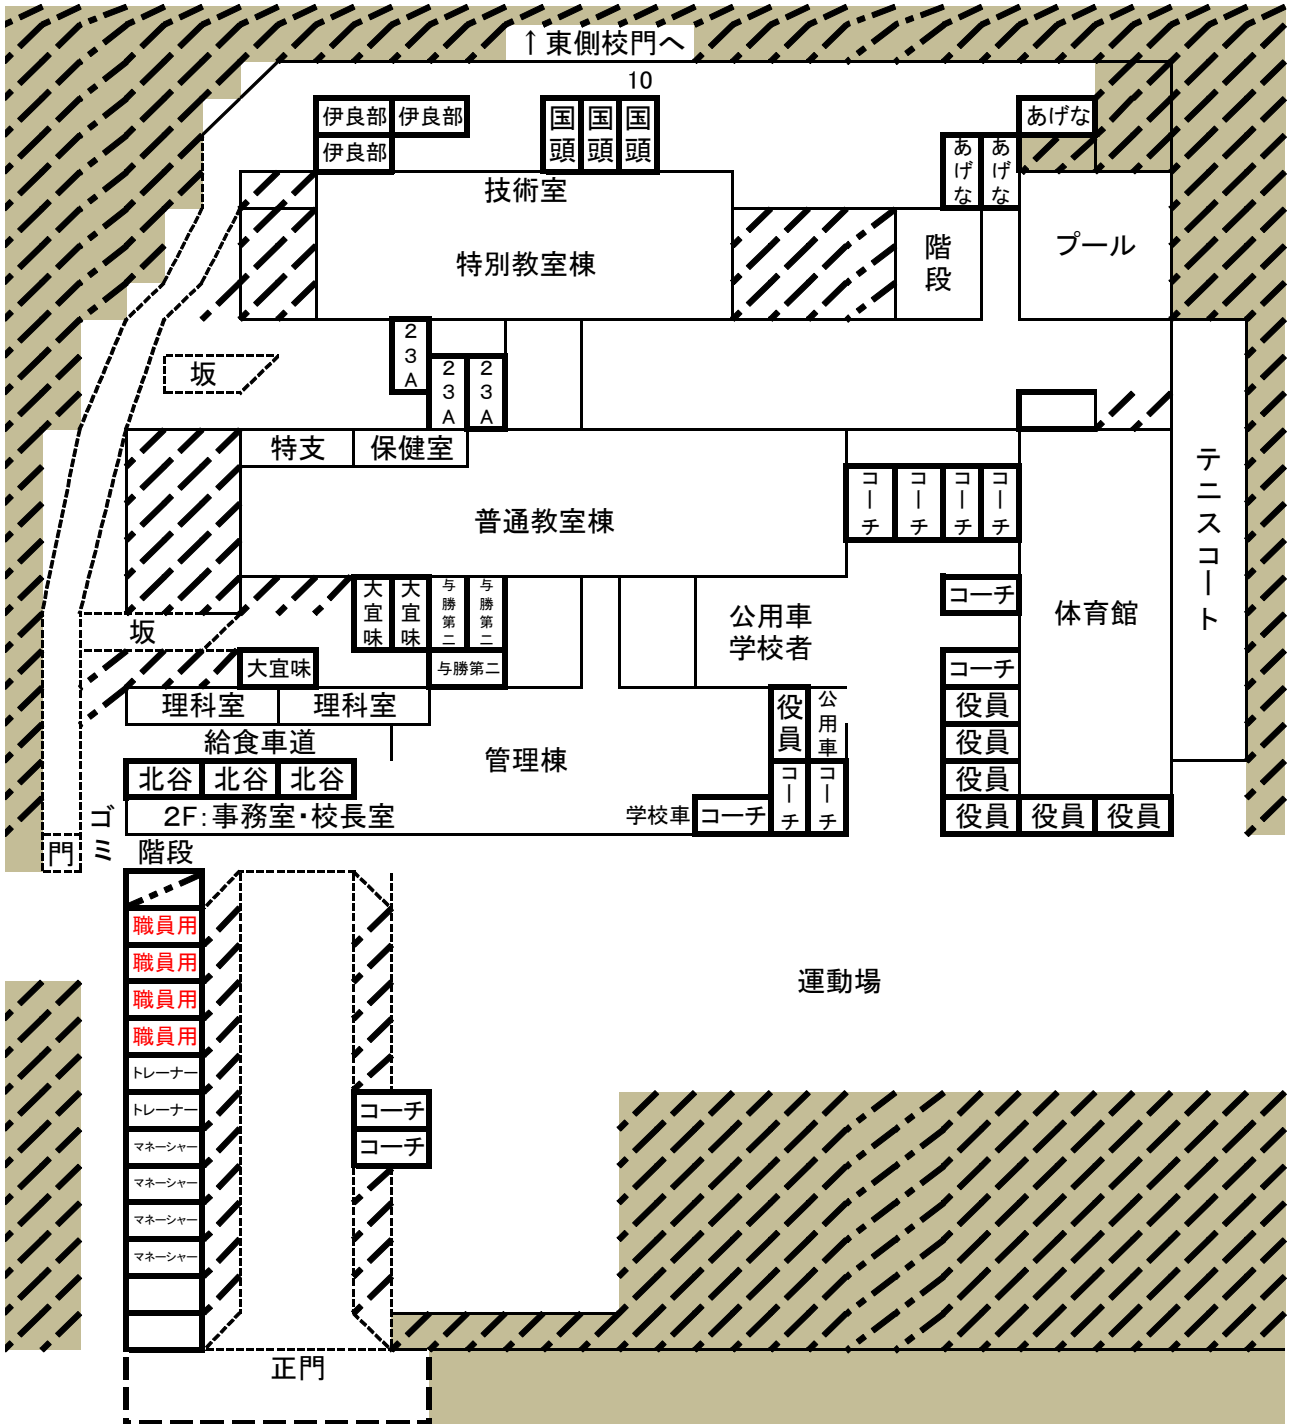

1月28日(土) 大会初日

松城中学校 駐車場配置図

1月29日(日) 大会2日目

松城中学校 駐車場配置図