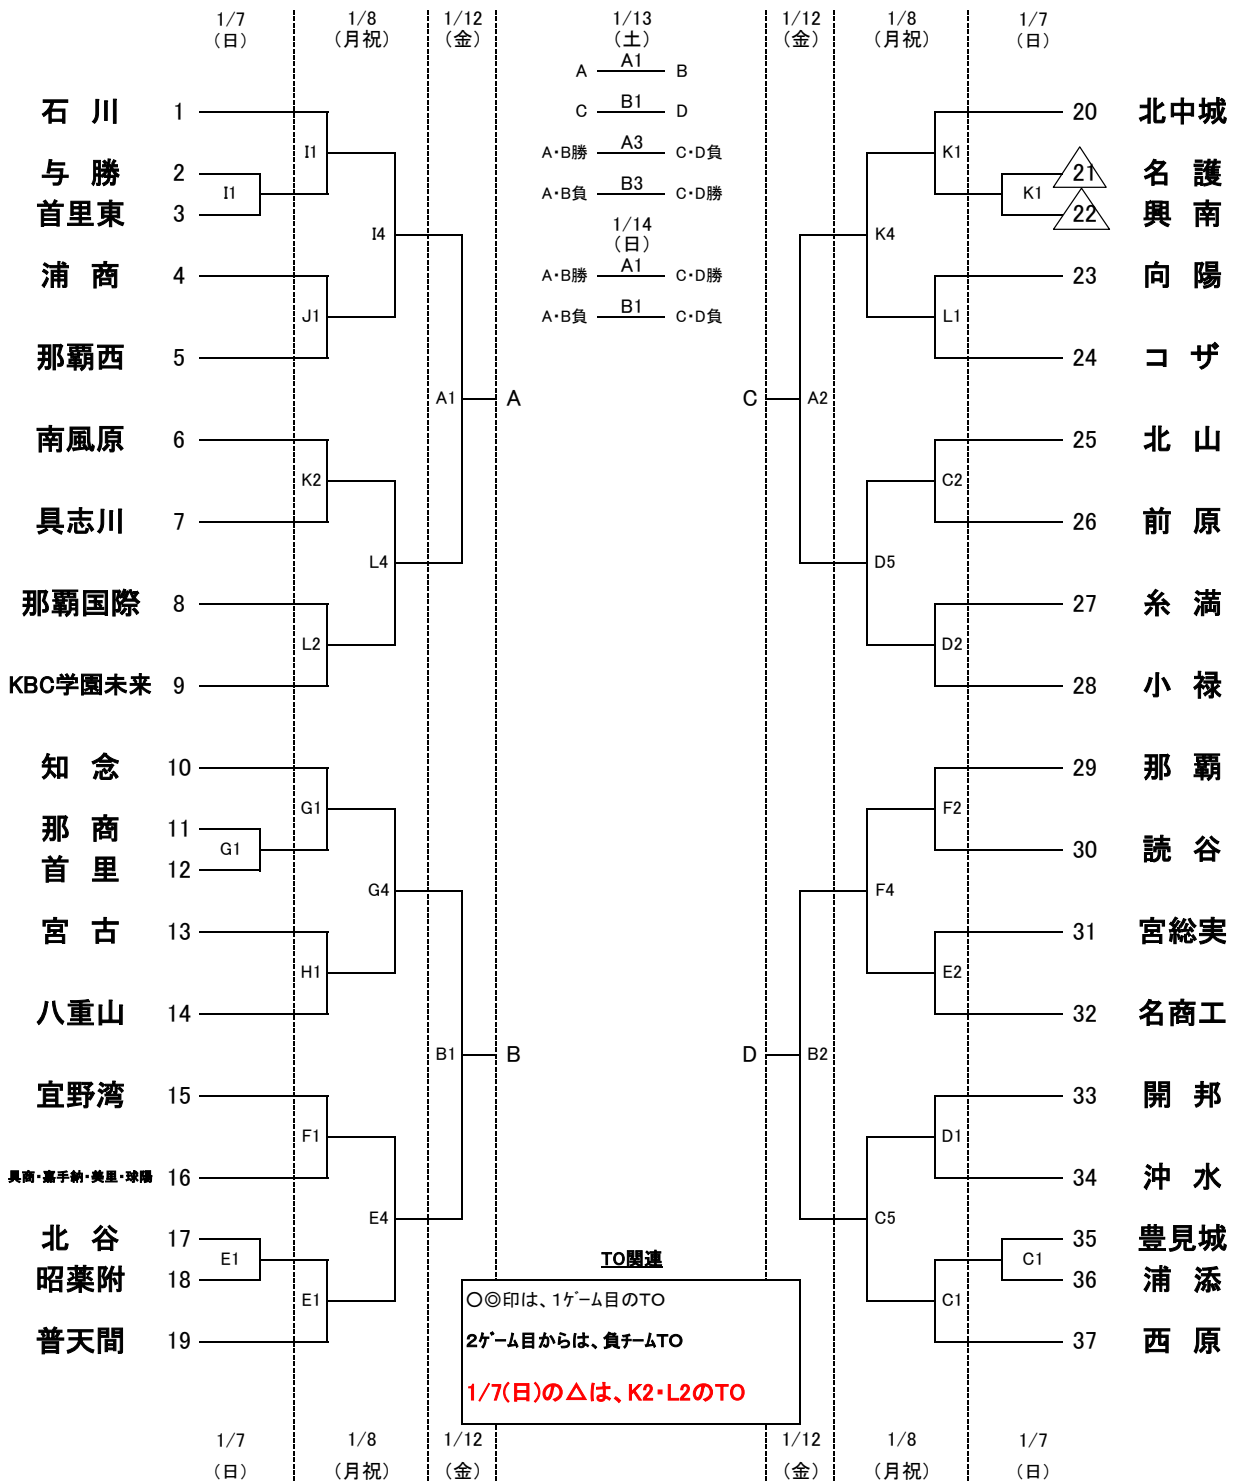

第42回小橋川寛杯争奪高校生バスケットボール選手権大会

	1/7・8	1/12・13・14
1試合目	9:00	9:00
2試合目	10:30	10:40
3試合目	12:00	12:20
4試合目	13:30	14:00
5試合目	15:00	
6試合目	16:30	

女子の部

会場	A・B	… 沖縄県総合体育館
	C・D	… 小 禄 高 校
	E・F	… 那 覇 高 校
	G・H	… 那 覇 商 業 高 校
	I・J	… 浦 添 商 業 高 校
	K・L	… 北 部 農 林 高 校

- 【厳守事項】**
- 高校会場への車両等の乗入禁止。(引率、監督、役員、審判員は可)
 - 高校会場敷地入場は、午前8時。会場校の職員生徒に迷惑をかけないように。
 - トレーナーのピブス着用、ベンチエリア外待機
 - ベンチエリア(椅子、シート等)の汗や水滴を拭く雑巾はチームが準備。
会場のモップ使用禁止
 - 応援団、観客のフロアへの入場禁止