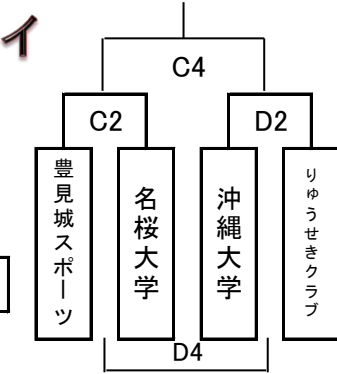

2024年度 沖縄県社会人バスケットボール大会 兼 (天皇杯皇后杯社会人代表決定戦)

組み合わせ

男子

1日目 5月11日(土) 会場: ANA ARENA浦添 (C・D) 8:00開場

沖縄ゼネラルグループ

| | 開始予定時刻 | Cコート | Dコート |
|---|--------|---------------------------|-----------------|
| 1 | 9:30 | 沖縄ゼネラルグループ-EIGHT EXCHANGE | |
| 2 | 11:00 | 豊見城スポーツ - 名桜大学 | 沖縄大学 - リゆうせきクラブ |
| 3 | 12:30 | EIGHT EXCHANGE - 双葉建機 | |
| 4 | 14:00 | C2勝 - D2勝 | C2負 - D2負 |
| 5 | 15:30 | 沖縄ゼネラルグループ - 双葉建機 | |

女子

1日目 5月12日(日) 会場: 沖縄国際大学体育館 (A・B) 8:00開場
最終日 5月19日(日)

5月19日 女子決勝トーナメント

5月12日

| | 開始予定時刻 | Aコート | Bコート |
|---|--------|-----------------|---------------------|
| 1 | 9:00 | CANTEC. - 沖縄大学 | HIGH-FIVE - SPARKLE |
| 2 | 10:30 | BCスポーツ - 沖縄国際大学 | 南風原油 - 盛照 |
| 3 | 12:00 | すこやか薬局 - A1勝 | B1勝 - YOU MORE 沖縄 |
| 4 | 13:30 | A1負 - A2負 | B2負 - B1負 |

男女最終日 5月19日(日) 会場: 沖縄国際大学体育館 (A・B) 8:00開場

男子決勝トーナメント

5月19日(日) 開始予定時刻

| | 開始予定時刻 | Aコート | Bコート |
|---|--------|---------|------|
| 1 | 9:00 | 女子準決勝 | |
| 2 | 10:30 | 男子準決勝 | |
| 3 | 12:00 | 女子決勝・3決 | |
| 4 | 13:30 | 男子決勝・3決 | |