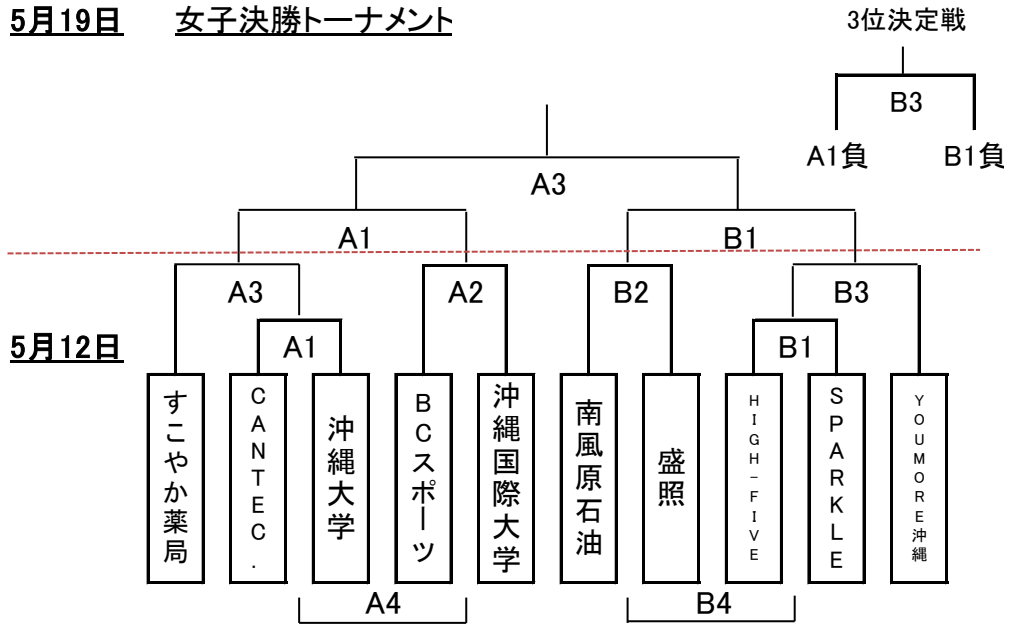

2024年度 沖縄県社会人バスケットボール大会 兼 (天皇杯皇后杯社会人代表決定戦)

組み合わせ

男子

1日目 5月11日(土) 会場: ANA ARENA浦添 (C・D) 8:00開場

沖縄ゼネラルグループ

| | 開始予定時刻 | Cコート | Dコート |
|---|--------|---------------------------|-----------------|
| 1 | 9:30 | 沖縄ゼネラルグループ-EIGHT EXCHANGE | |
| 2 | 11:00 | 豊見城スポーツ - 名桜大学 | 沖縄大学 - リゆうせきクラブ |
| 3 | 12:30 | EIGHT EXCHANGE - 双葉建機 | |
| 4 | 14:00 | C2勝 - D2勝 | C2負 - D2負 |
| 5 | 15:30 | 沖縄ゼネラルグループ - 双葉建機 | |

女子

1日目 5月12日(日) 会場: 沖縄国際大学体育館 (A・B) 8:00開場
最終日 5月19日(日)

5月19日 女子決勝トーナメント

5月12日

| | 開始予定時刻 | Aコート | Bコート |
|---|--------|-----------------|---------------------|
| 1 | 9:00 | CANTEC. - 沖縄大学 | HIGH-FIVE - SPARKLE |
| 2 | 10:30 | BCスポーツ - 沖縄国際大学 | 南風原油 - 盛照 |
| 3 | 12:00 | すこやか薬局 - A1勝 | B1勝 - YOU MORE 沖縄 |
| 4 | 13:30 | A1負 - A2負 | B2負 - B1負 |

男女最終日 5月19日(日) 会場: 沖縄国際大学体育館 (A・B) 8:00開場

男子決勝トーナメント

5月19日(日) 開始予定時刻

| | 開始予定時刻 | Aコート | Bコート |
|---|--------|---------|------|
| 1 | 9:00 | 女子準決勝 | |
| 2 | 10:30 | 男子準決勝 | |
| 3 | 12:00 | 女子決勝・3決 | |
| 4 | 13:30 | 男子決勝・3決 | |