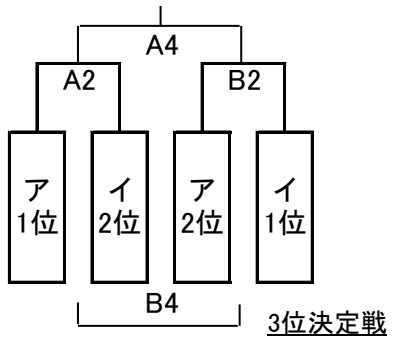

女子

1日目 5月12日(日) 会場: 沖縄国際大学体育館 (A・B) 8:00開場
最終日 5月19日(日)

5月19日 女子決勝トーナメント

5月12日

| | 開始予定時刻 | Aコート | Bコート |
|---|--------|-----------------|---------------------|
| 1 | 9:00 | CANTEC. - 沖縄大学 | HIGH-FIVE - SPARKLE |
| 2 | 10:30 | BCスポーツ - 沖縄国際大学 | 南風原油 - 盛照 |
| 3 | 12:00 | すこやか薬局 - A1勝 | B1勝 - YOU MORE 沖縄 |
| 4 | 13:30 | A1負 - A2負 | B2負 - B1負 |

男女最終日 5月19日(日) 会場: 沖縄国際大学体育館 (A・B) 8:00開場

男子決勝トーナメント

5月19日(日) 開始予定時刻

| | 開始予定時刻 | Aコート | Bコート |
|---|--------|---------|------|
| 1 | 9:00 | 女子準決勝 | |
| 2 | 10:30 | 男子準決勝 | |
| 3 | 12:00 | 女子決勝・3決 | |
| 4 | 13:30 | 男子決勝・3決 | |