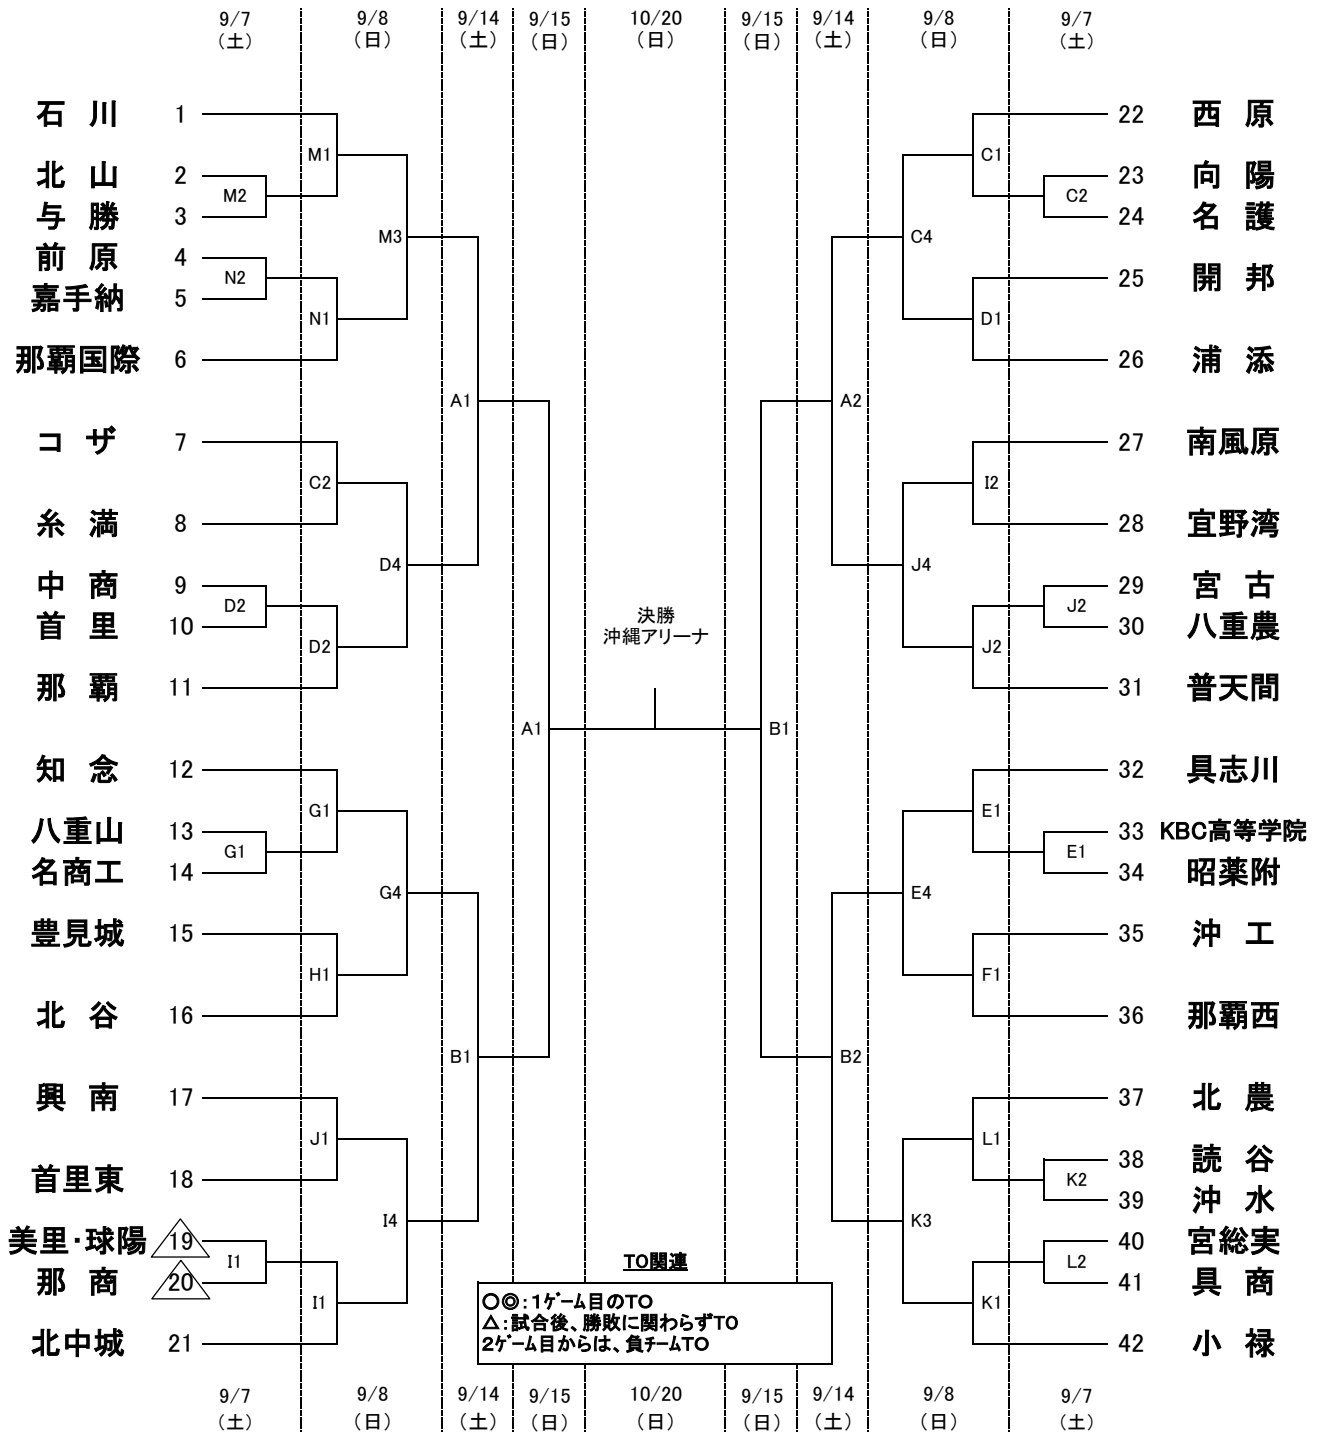

第67回全沖縄高校バスケットボール選手権大会

	9/7・8	9/14・15
1試合目	9:00	9:00
2試合目	10:30	10:40
3試合目	12:00	12:20
4試合目	13:30	14:00
5試合目	15:00	

女子の部

会場	A・B	… 沖縄県総合体育館
	C・D	… 糸満高校
	E・F	… 南部工業高校
	G・H	… 豊見城高校
	I・J	… 美里工業高校
	K・L	… 具志川商業高校
	M・N	… 真和志高校

決勝戦
沖縄アリーナ

【厳守事項】

- 駐車に関して、今まで駐車ルール・マナーの悪さがあり、「会場への乗入禁止」の現状に至ります。また、会場敷地内への入場は、会場校担当の負担軽減の為、時間を設定しています。しかし、現在でも駐車ルール・マナーを守らない、係の職員や生徒に悪態をつく人がいて大変迷惑しています。指示に素直に従ってください。
- 高校会場への車両等の乗入禁止(引率、監督、役員、審判員は可)
高校会場敷地入場、午前8時。応援団、観客のフロアへの入場禁止
- トレーナーのピブス着用とベンチエリア外待機
- ベンチエリア(椅子、シート等)の汗や水滴を拭く雑巾は各チーム準備。会場のモップ使用禁止