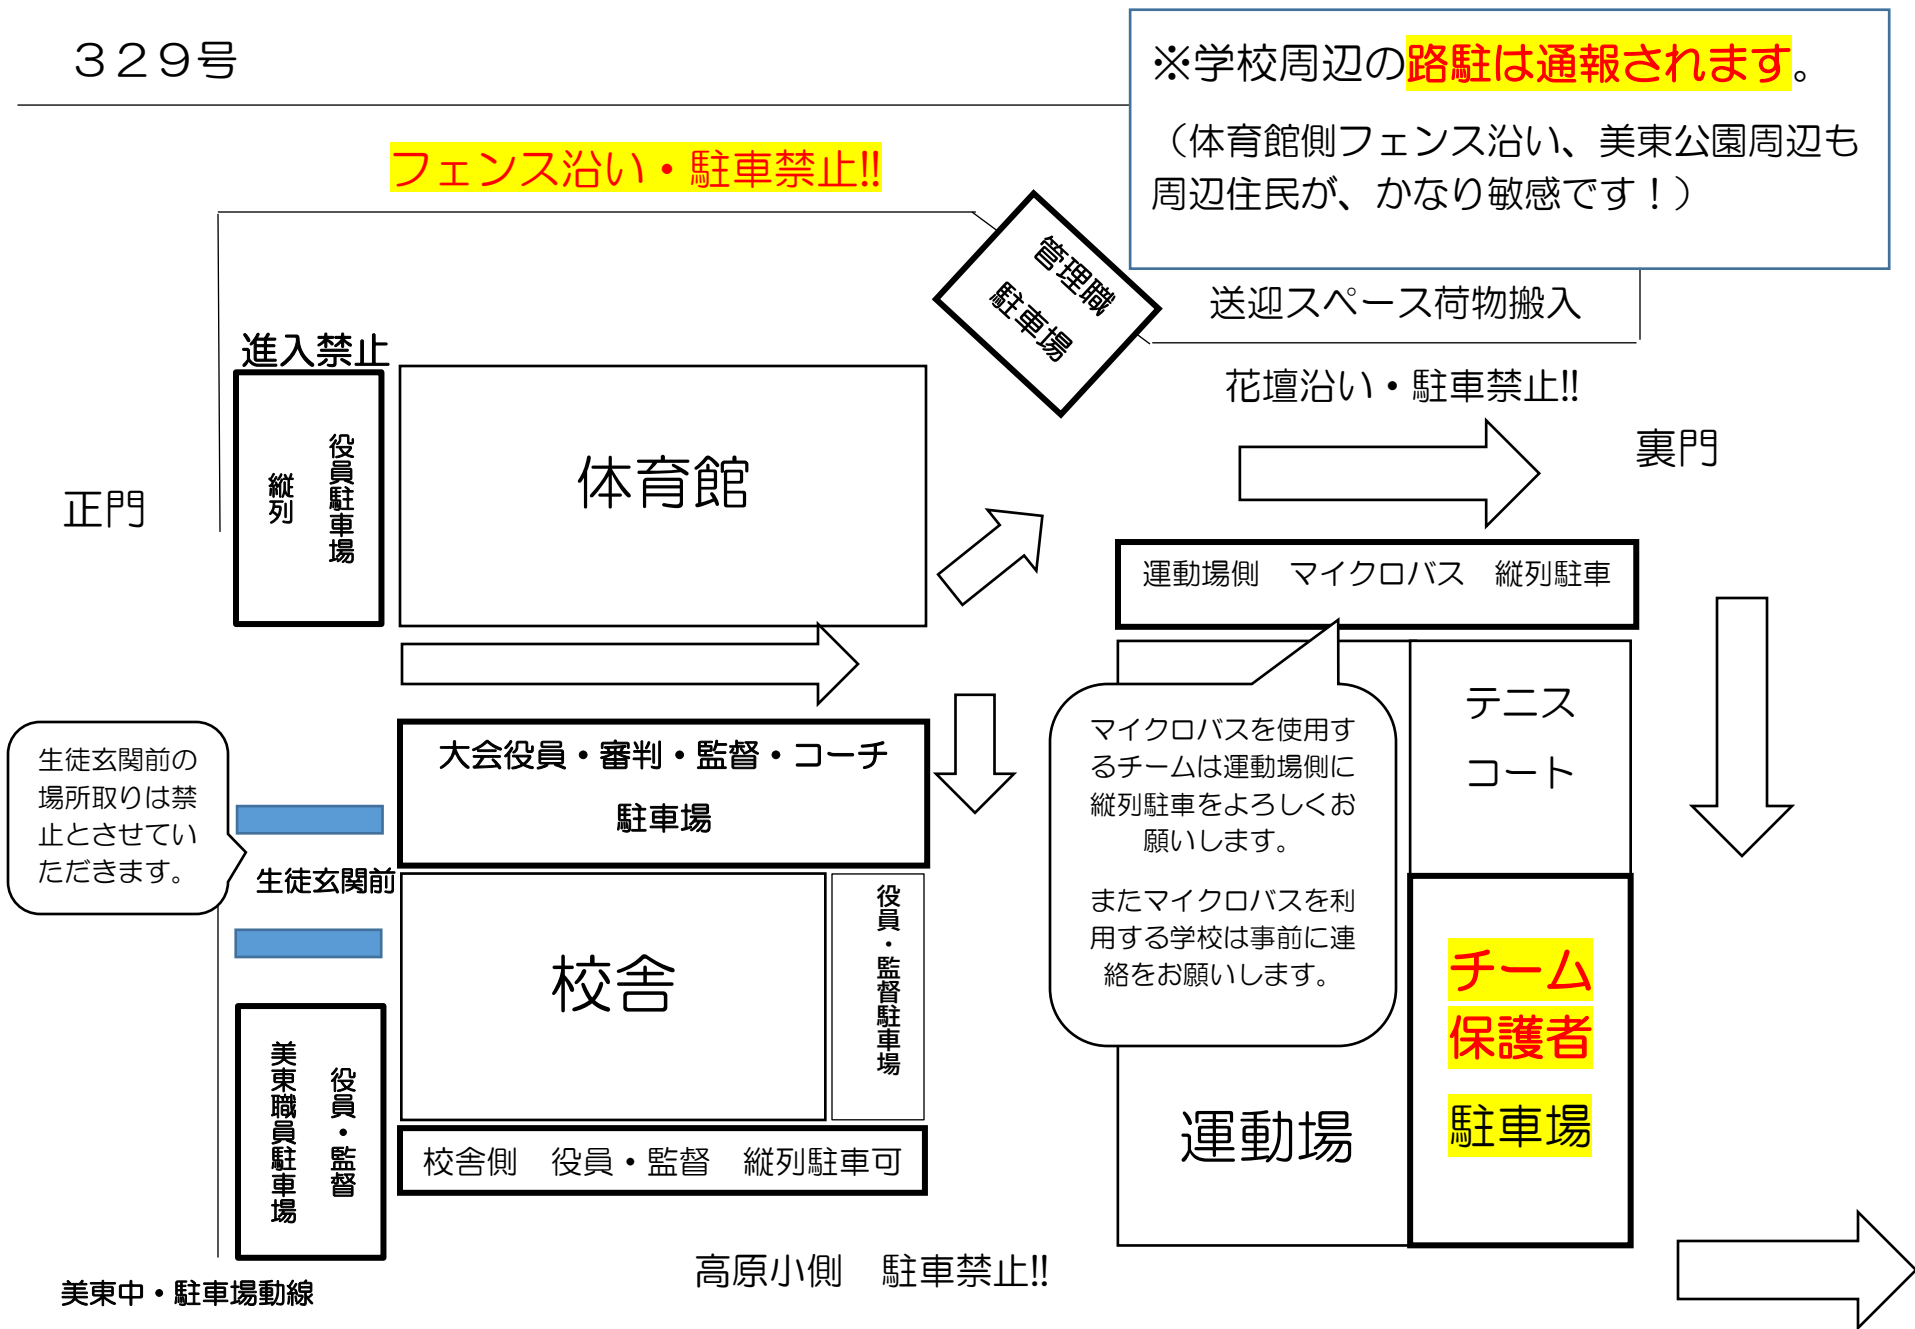

※学校周辺の**路駐は通報されます。**

(体育館側フェンス沿い、美東公園周辺も周辺住民が、かなり敏感です！)

フェンス沿い・駐車禁止!!

生徒玄関前の場所取りは禁止とさせていただきます。

マイクロバスを使用するチームは運動場側に縦列駐車をよろしくお願いいたします。
またマイクロバスを利用する学校は事前に連絡をお願いします。

美東中・駐車場動線

- 生徒の乗り降り/荷物の搬入は記念碑から裏門前でお願いします。そのまま裏門から移動(一般車右折のみ一方通行)をお願いします。
- 各チーム駐車の台数が決められています。保護者3台でのご協力をお願いします。
- 2試合目以降のチームにつきましては、試合予定時刻の1時間30分前の乗り入れのご協力よろしくお願いします。

◎テニスコート側駐車場

保護者の駐車場は各チーム3台までとします。

各コート ベンチのそばにドアがあります。そこから選手は入退場をお願いします。

各チーム靴袋を持参して、自己管理をお願いします。