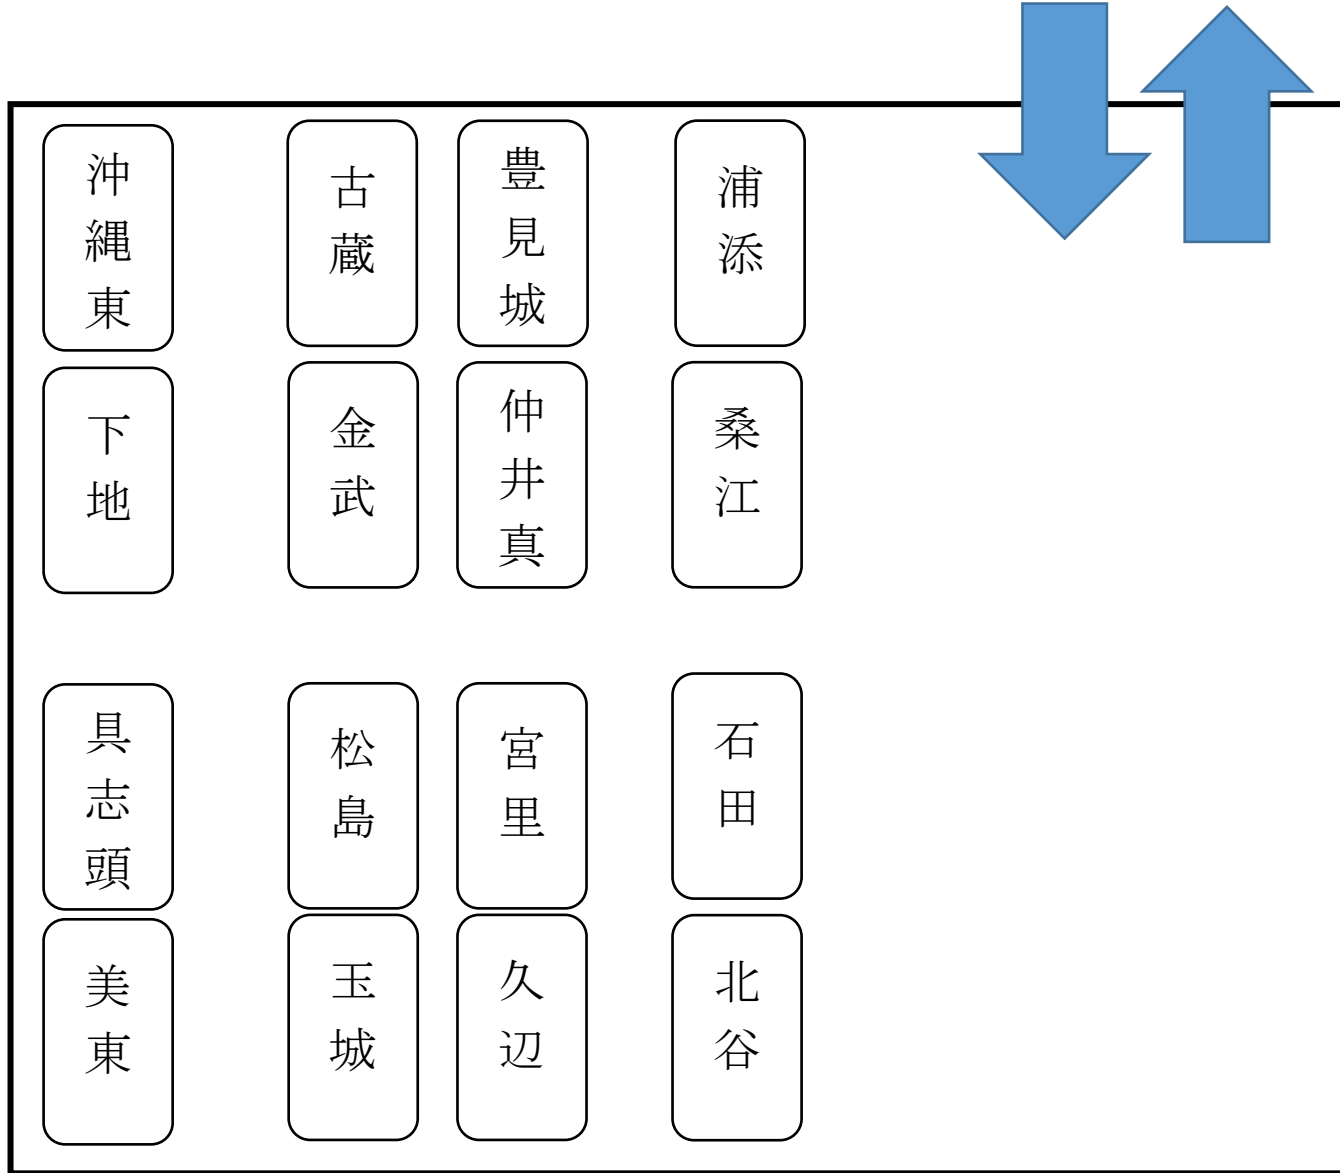

※学校周辺の**路駐は通報されます。**

(体育館側フェンス沿い、美東公園周辺も周辺住民が、かなり敏感です！)

フェンス沿い・駐車禁止!!

生徒玄関前の場所取りは禁止とさせていただきます。

マイクロバスを使用するチームは運動場側に縦列駐車をよろしくお願いいたします。
またマイクロバスを利用する学校は事前に連絡をお願いします。

美東中・駐車場動線

- 生徒の乗り降り/荷物の搬入は記念碑から裏門前でお願いします。そのまま裏門から移動(一般車右折のみ一方通行)をお願いします。
- 各チーム駐車の台数が決められています。保護者3台でのご協力をお願いします。
- 2試合目以降のチームにつきましては、試合予定時刻の1時間30分前の乗り入れのご協力よろしくお願いします。

◎テニスコート側駐車場

保護者の駐車場は各チーム3台までとします。

各コート ベンチのそばにドアがあります。そこから選手は入退場をお願いします。

各チーム靴袋を持参して、自己管理をお願いします。