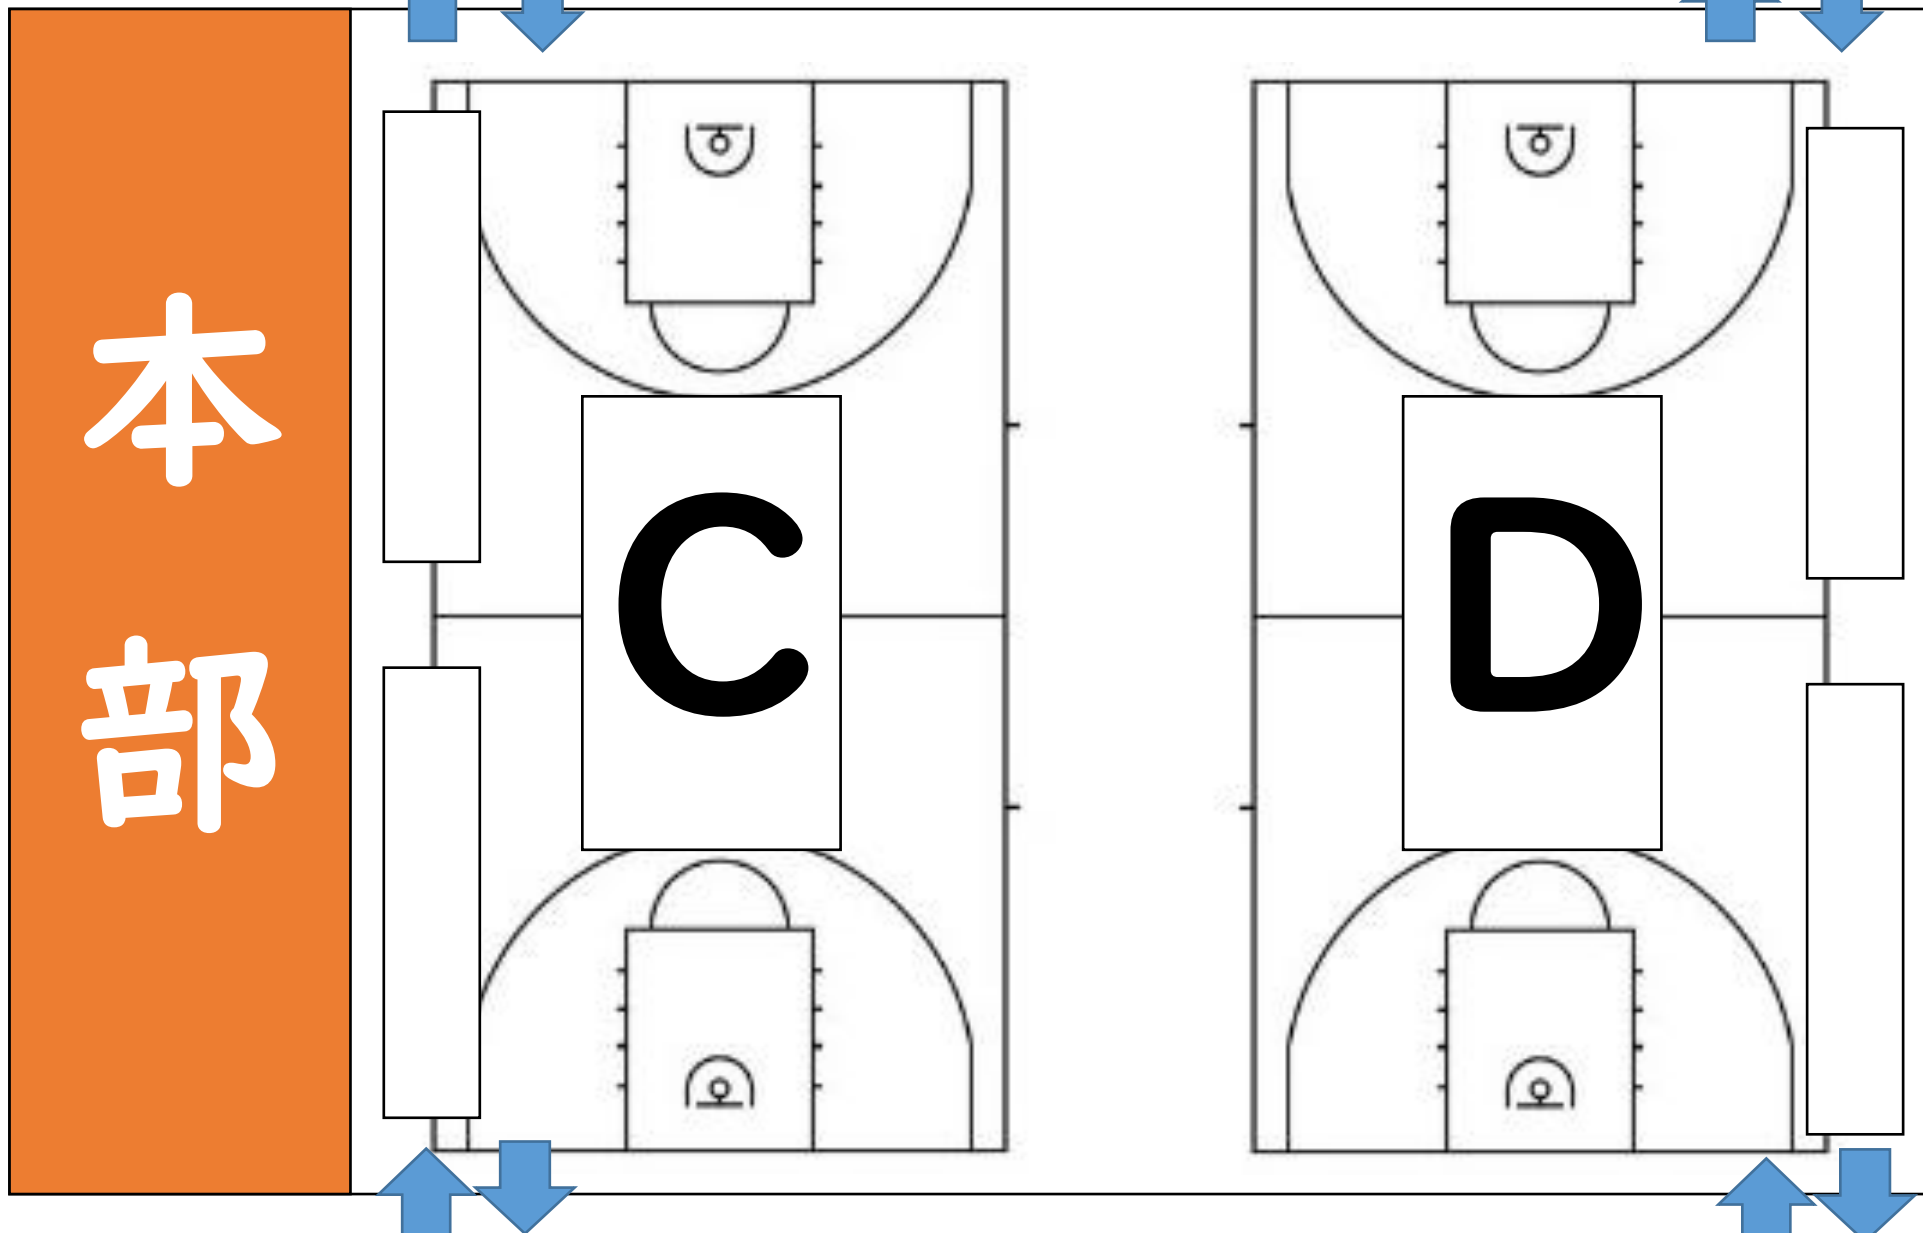

※学校周辺の**路駐は通報されます。**

(体育館側フェンス沿い、美東公園周辺も周辺住民が、かなり敏感です！)

フェンス沿い・駐車禁止!!

生徒玄関前の場所取りは禁止とさせていただきます。

マイクロバスを使用するチームは運動場側に縦列駐車をよろしくお願いいたします。
またマイクロバスを利用する学校は事前に連絡をお願いします。

美東中・駐車場動線

- 生徒の乗り降り/荷物の搬入は記念碑から裏門前でお願いします。そのまま裏門から移動(一般車右折のみ一方通行)をお願いします。
- 各チーム駐車の台数が決められています。保護者3台でのご協力をお願いします。
- 2試合目以降のチームにつきましては、試合予定時刻の1時間30分前の乗り入れのご協力よろしくお願いします。

◎テニスコート側駐車場

保護者の駐車場は各チーム3台までとします。

各コート ベンチのそばにドアがあります。そこから選手は入退場をお願いします。

各チーム靴袋を持参して、自己管理をお願いします。