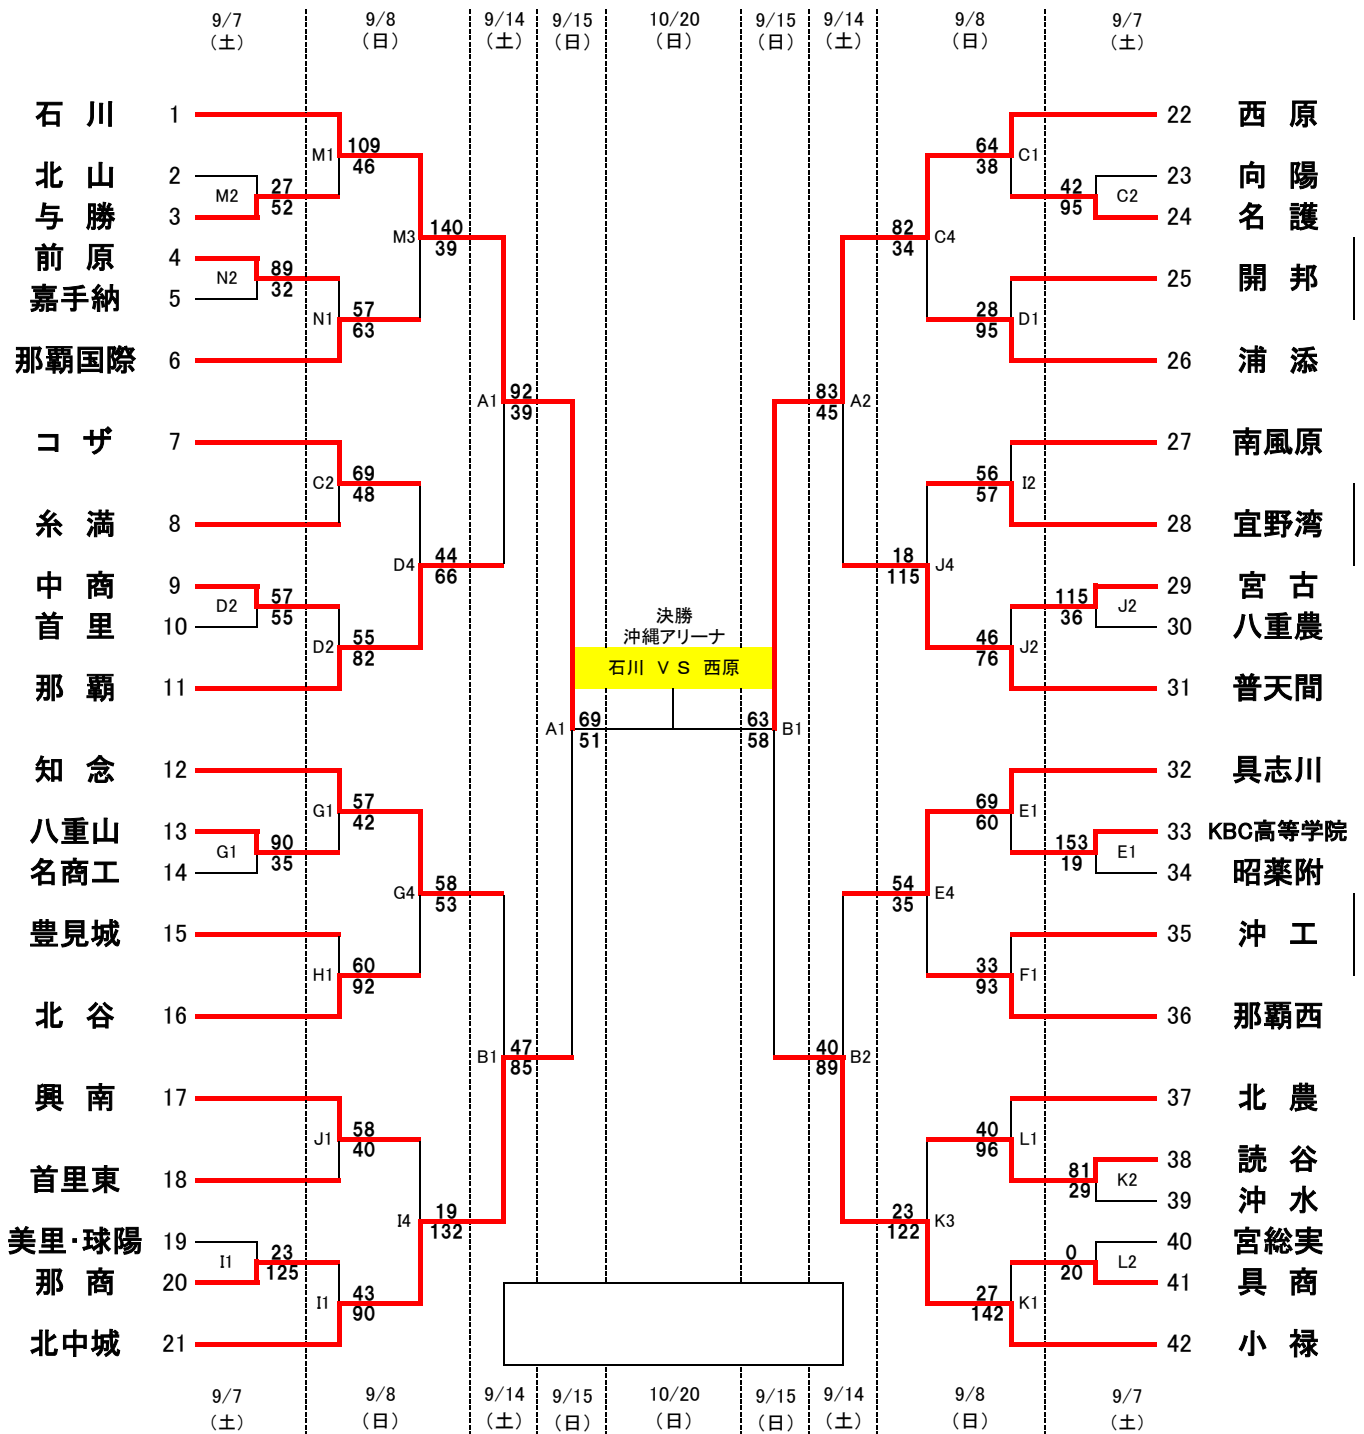

# 第67回全沖縄高校バスケットボール選手権大会

	9/7・8	9/14・15
1試合目	9:00	9:00
2試合目	10:30	10:40
3試合目	12:00	12:20
4試合目	13:30	14:00
5試合目	15:00	

## 女子の部

会場	A・B	… 沖縄県総合体育館
	C・D	… 糸満高校
	E・F	… 南部工業高校
	G・H	… 豊見城高校
	I・J	… 美里工業高校
	K・L	… 具志川商業高校
	M・N	… 真和志高校

決勝戦  
沖縄アリーナ

**【厳守事項】**

- 駐車に関して、今まで駐車ルール・マナーの悪さがあり、「会場への乗入禁止」の現状に至ります。また、会場敷地内への入場は、会場校担当の負担軽減の為、時間を設定しています。しかし、現在でも駐車ルール・マナーを守らない、係の職員や生徒に悪態をつく人がいて大変迷惑しています。指示に素直に従ってください。
- 高校会場への車両等の乗入禁止(引率、監督、役員、審判員は可)  
高校会場敷地入場、午前8時。応援団、観客のフロアへの入場禁止
- トレーナーのビブス着用とベンチエリア外待機
- ベンチエリア(椅子、シート等)の汗や水滴を拭く雑巾は各チーム準備。会場のモップ使用禁止