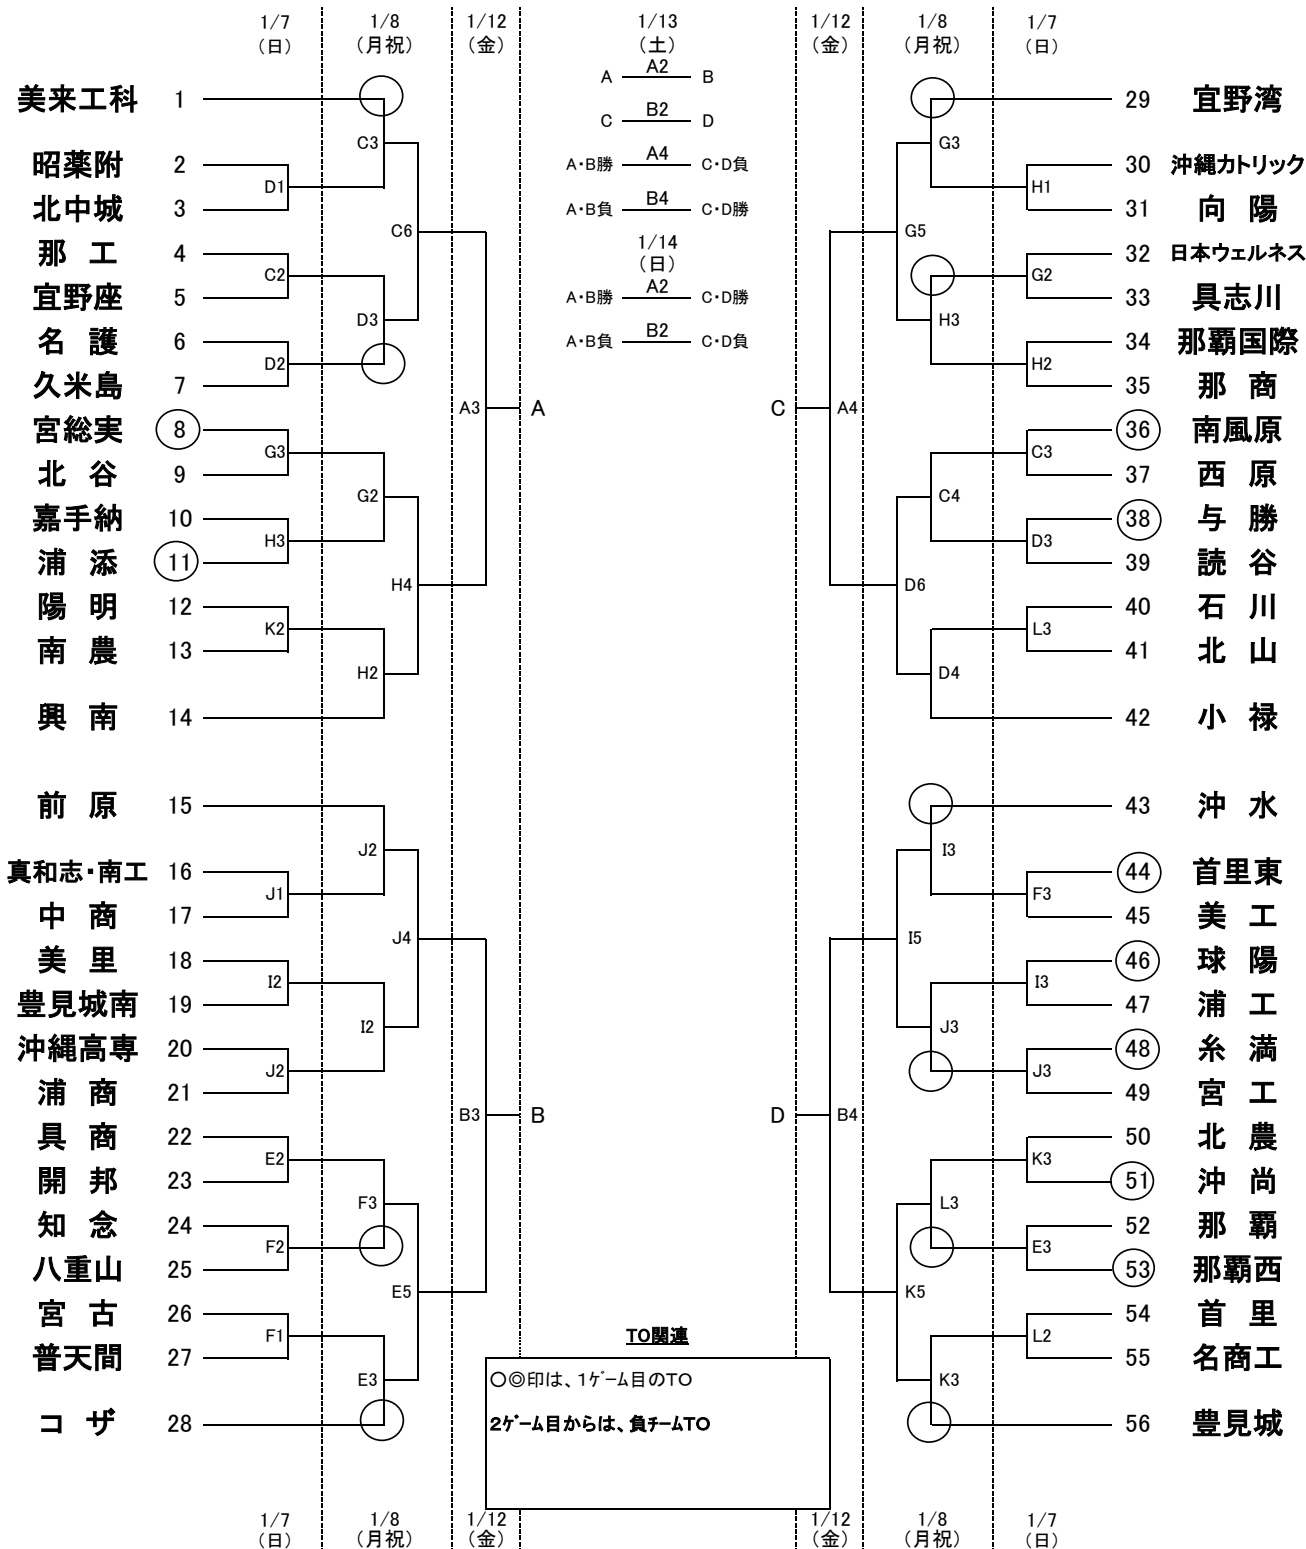

第42回小橋川寛杯争奪高校生バスケットボール選手権大会

	1/7・8	1/12・13・14
1試合目	9:00	9:00
2試合目	10:30	10:40
3試合目	12:00	12:20
4試合目	13:30	14:00
5試合目	15:00	
6試合目	16:30	

男子の部

会場	A・B	… 沖縄県総合体育館
	C・D	… 小 禄 高 校
	E・F	… 那 覇 高 校
	G・H	… 那 覇 商 業 高 校
	I・J	… 浦 添 商 業 高 校
	K・L	… 北 部 農 林 高 校

- 【厳守事項】**
- 高校会場への車両等の乗入禁止。(引率、監督、役員、審判員は可)
 - 高校会場敷地入場は、午前8時。会場校の職員生徒に迷惑をかけないように。
 - トレーナーのピンス着用、ベンチエリア外待機。
 - ベンチエリア(椅子、シート等)の汗や水滴を拭く雑巾はチームが準備。
 - 会場のモップ使用禁止
 - 応援団、観客のフロアへの入場禁止